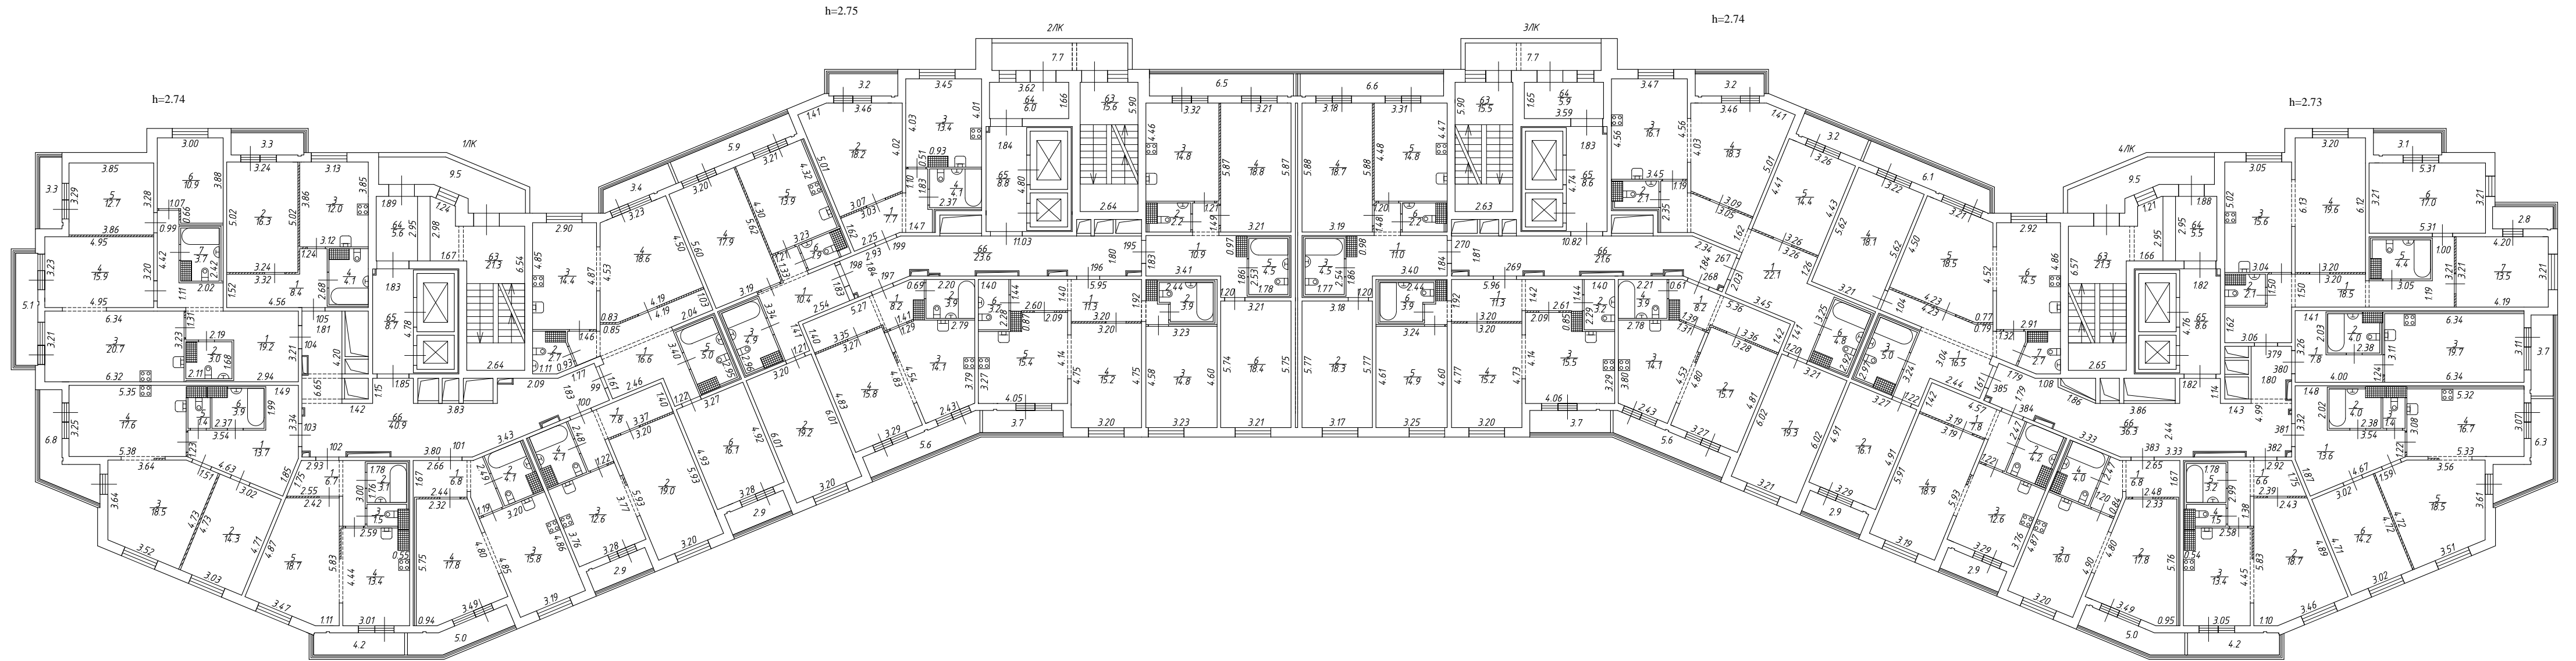

План 16 этажа

ООО "ГЕО"			
Листов 22 Лист 17	Поэтажный план здания по адресу: Российская Федерация, Санкт-Петербург, внутригородское муниципальное образование Санкт-Петербурга муниципальный округ Комендантский аэродром, Коломяжский проспект, дом 11, строение 1 План 16 этажа		Масштаб 1:200
Дата	Исполнитель	Фамилия И.О.	Подпись
15.04.2024	Выполнил	Соболева Ю.В.	
15.04.2024	Проверил	Сковородин В.С.