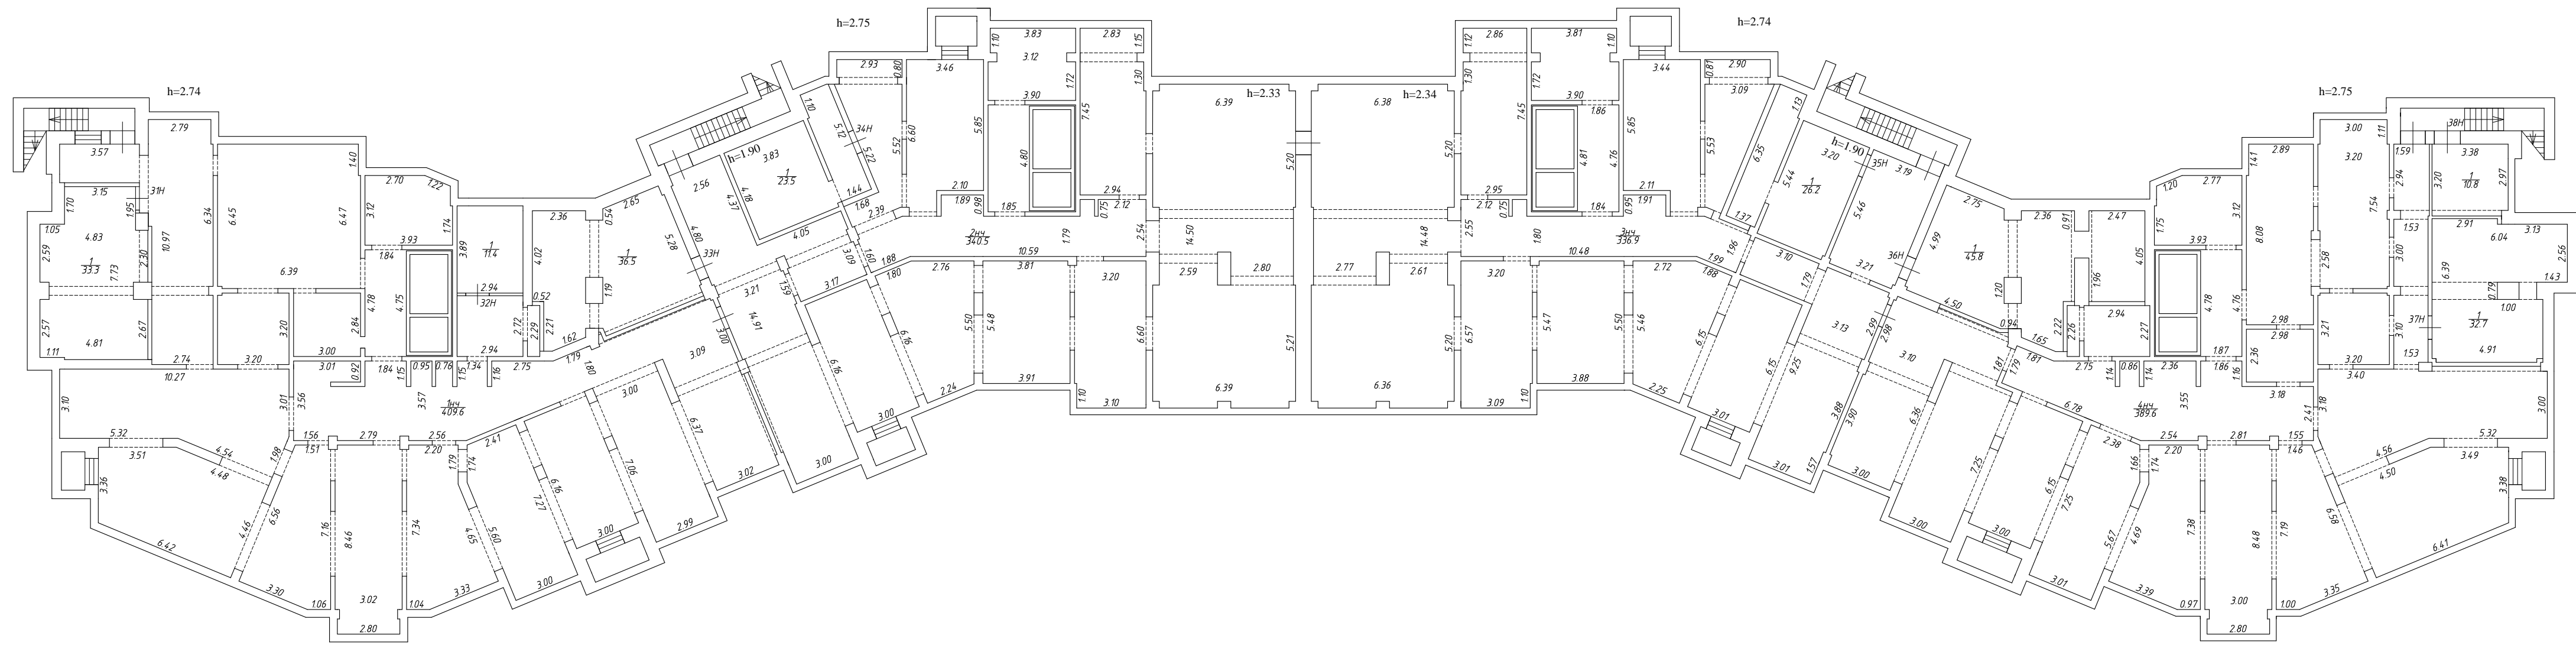

План подвала

<i>ООО "ГЕО"</i>			
Листов 22 Лист 1	<i>Поэтажный план здания по адресу: Российская Федерация, Санкт-Петербург, внутригородское муниципальное образование Санкт-Петербурга муниципальный округ Комендантский аэродром, Коломяжский проспект, дом 11, строение 1 План подвала</i>		Масштаб 1:200
<i>Дата</i>	<i>Исполнитель</i>	<i>Фамилия И.О.</i>	<i>Подпись</i>
<i>15.04.2024</i>	<i>Выполнил</i>	<i>Соболева Ю.В.</i>	<i>Сковородин В.С.</i>
<i>15.04.2024</i>	<i>Проверил</i>	<i>Сковородин В.С.</i>	<i>Сковородин В.С.</i>

Антресоль 1 этажа  
(Техническое пространство над электрощитовой)  
h<1.80

Антресоль 1 этажа  
(Техническое пространство над электрощитовой)  
h<1.80

План 1 этажа

<i>ООО "ГЕО"</i>			
Листов 22 Лист 2	Поэтажный план здания по адресу: Российская Федерация, Санкт-Петербург, внутригородское муниципальное образование Санкт-Петербурга муниципальный округ Комендантский аэродром, Коломяжский проспект, дом 11, строение 1 План 1 этажа		Масштаб 1:200
Дата	Исполнитель	Фамилия И.О.	Подпись
15.04.2024	Выполнил	Соболева Ю.В.	Сковородин В.С.
15.04.2024	Проверил	Сковородин В.С.	Сковородин В.С.

План 2 этажа

ООО "ГЕО"			
Листов 22 Лист 3	Поэтажный план здания по адресу: Российская Федерация, Санкт-Петербург, внутригородское муниципальное образование Санкт-Петербурга муниципальный округ Комендантский аэродром, Коломяжский проспект, дом 11, строение 1 План 2 этажа		Масштаб 1:200
Дата	Исполнитель	Фамилия И.О.	Подпись
15.04.2024	Выполнил	Соболева Ю.В.	
15.04.2024	Проверил	Сковородин В.С.	