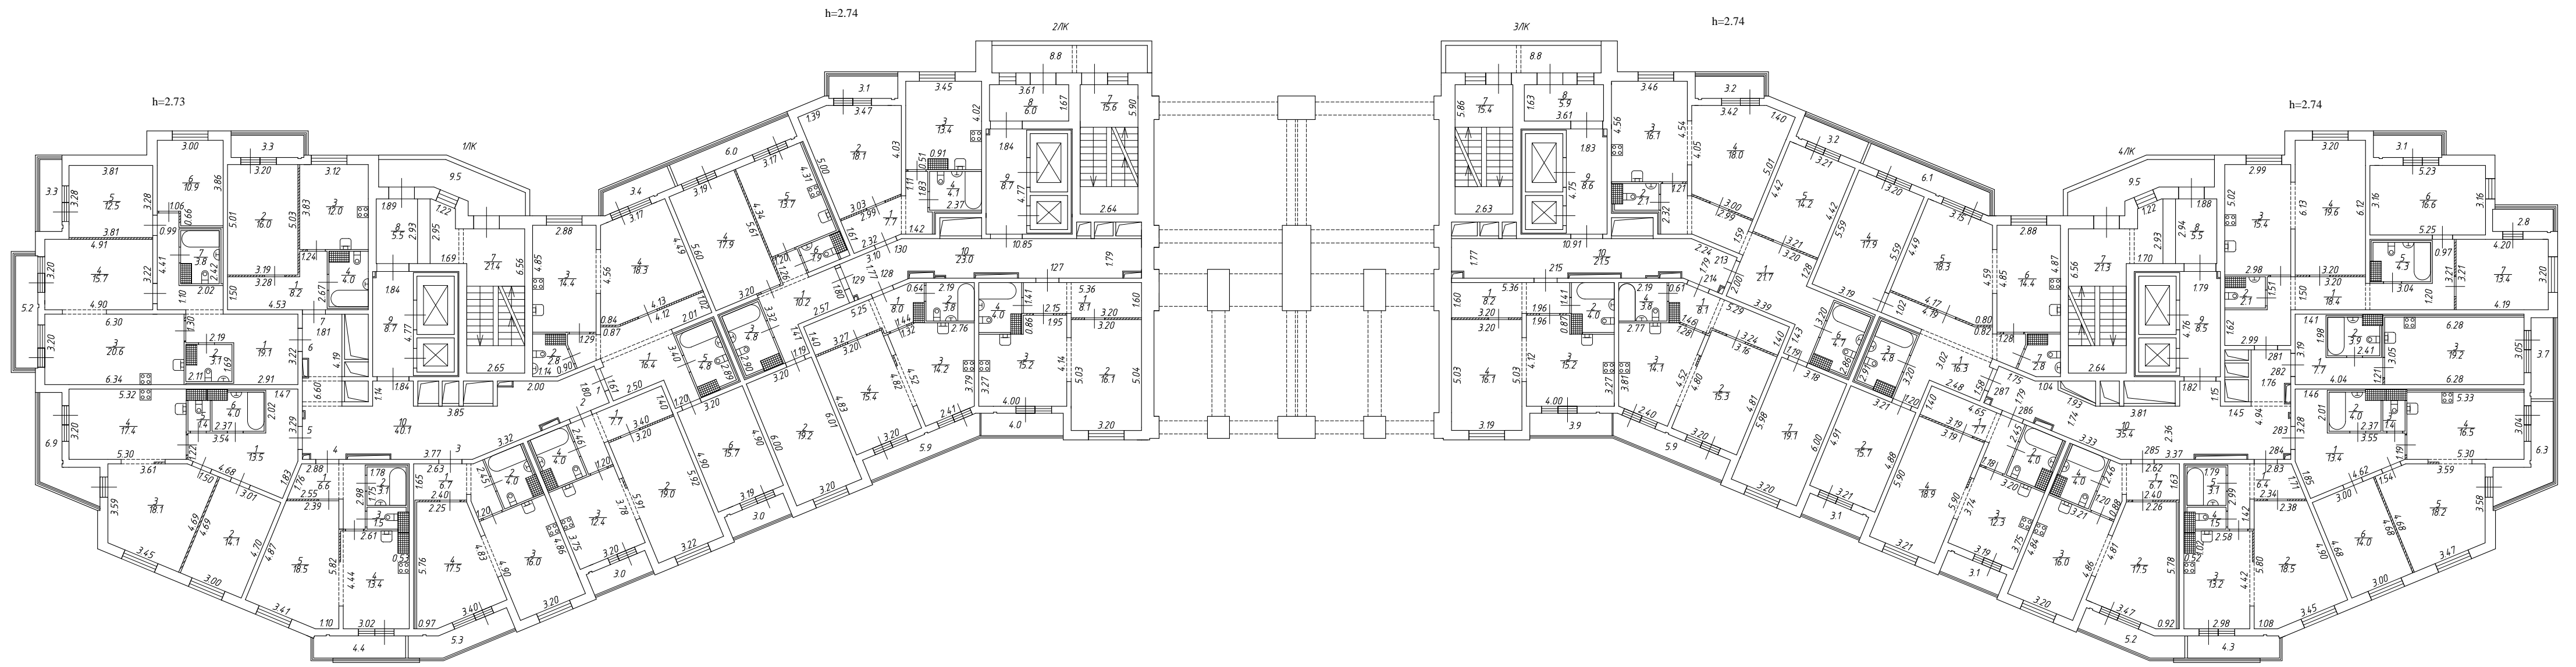

План подвала

<i>ООО "ГЕО"</i>			
Листов 22 Лист 1	<i>Поэтажный план здания по адресу: Российская Федерация, Санкт-Петербург, внутригородское муниципальное образование Санкт-Петербурга муниципальный округ Комендантский аэродром, Коломяжский проспект, дом 11, строение 1 План подвала</i>		Масштаб 1:200
<i>Дата</i>	<i>Исполнитель</i>	<i>Фамилия И.О.</i>	<i>Подпись</i>
<i>15.04.2024</i>	<i>Выполнил</i>	<i>Соболева Ю.В.</i>	<i>Сковородин В.С.</i>
<i>15.04.2024</i>	<i>Проверил</i>	<i>Сковородин В.С.</i>	<i>Сковородин В.С.</i>

Антресоль 1 этажа  
(Техническое пространство над электрощитовой)  
h<1.80

Антресоль 1 этажа  
(Техническое пространство над электрощитовой)  
h<1.80

План 1 этажа

<i>ООО "ГЕО"</i>			
Листов 22 Лист 2	Поэтажный план здания по адресу: Российская Федерация, Санкт-Петербург, внутригородское муниципальное образование Санкт-Петербурга муниципальный округ Комендантский аэродром, Коломяжский проспект, дом 11, строение 1 План 1 этажа		Масштаб 1:200
Дата	Исполнитель	Фамилия И.О.	Подпись
15.04.2024	Выполнил	Соболева Ю.В.	Сковородин В.С.
15.04.2024	Проверил	Сковородин В.С.	Сковородин В.С.

План 2 этажа

ООО "ГЕО"			
Листов 22 Лист 3	Поэтажный план здания по адресу: Российская Федерация, Санкт-Петербург, внутригородское муниципальное образование Санкт-Петербурга муниципальный округ Комендантский аэродром, Коломяжский проспект, дом 11, строение 1 План 2 этажа		Масштаб 1:200
Дата	Исполнитель	Фамилия И.О.	Подпись
15.04.2024	Выполнил	Соболева Ю.В.	
15.04.2024	Проверил	Сковородин В.С.	