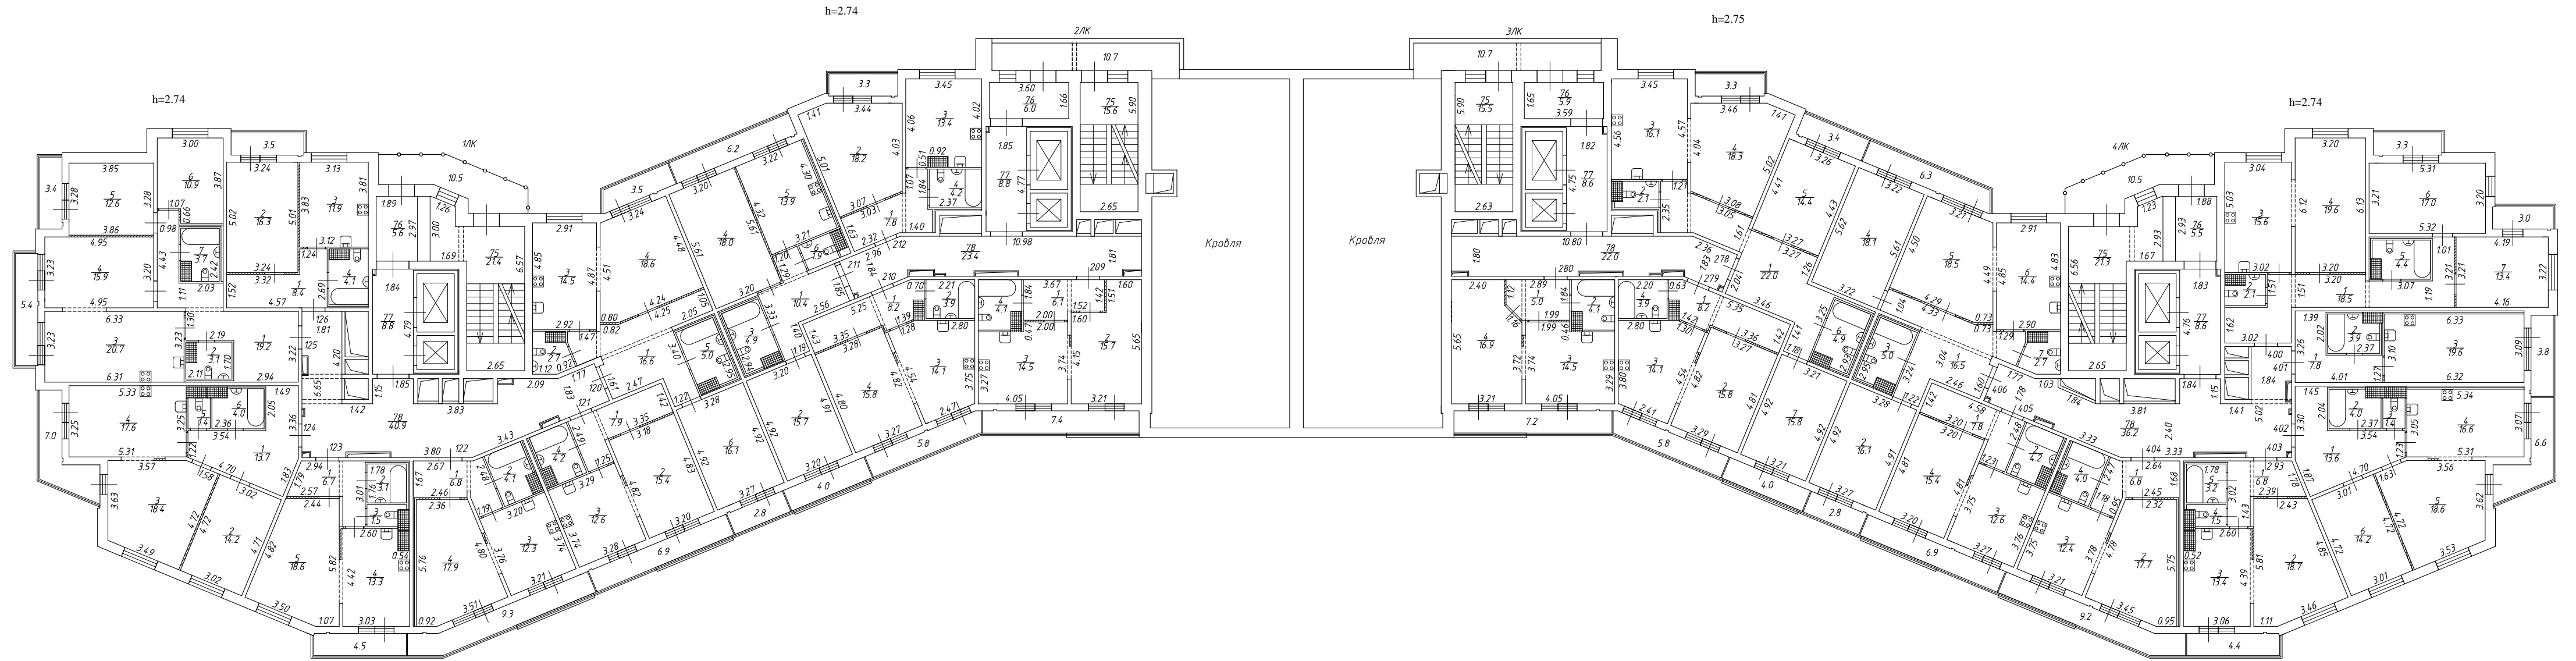

План 19 этажа

ООО "ГЕО"			
Листов 22 Лист 20	Поэтажный план здания по адресу: Российская Федерация, Санкт-Петербург, внутригородское муниципальное образование Санкт-Петербурга муниципальный округ Комендантский аэродром, Коломяжский проспект, дом 11, строение 1 План 19 этажа		Масштаб 1:200
Дата	Исполнитель	Фамилия И.О.	Подпись
15.04.2024	Выполнил	Соболева Ю.В.	
15.04.2024	Проверил	Сковородин В.С.