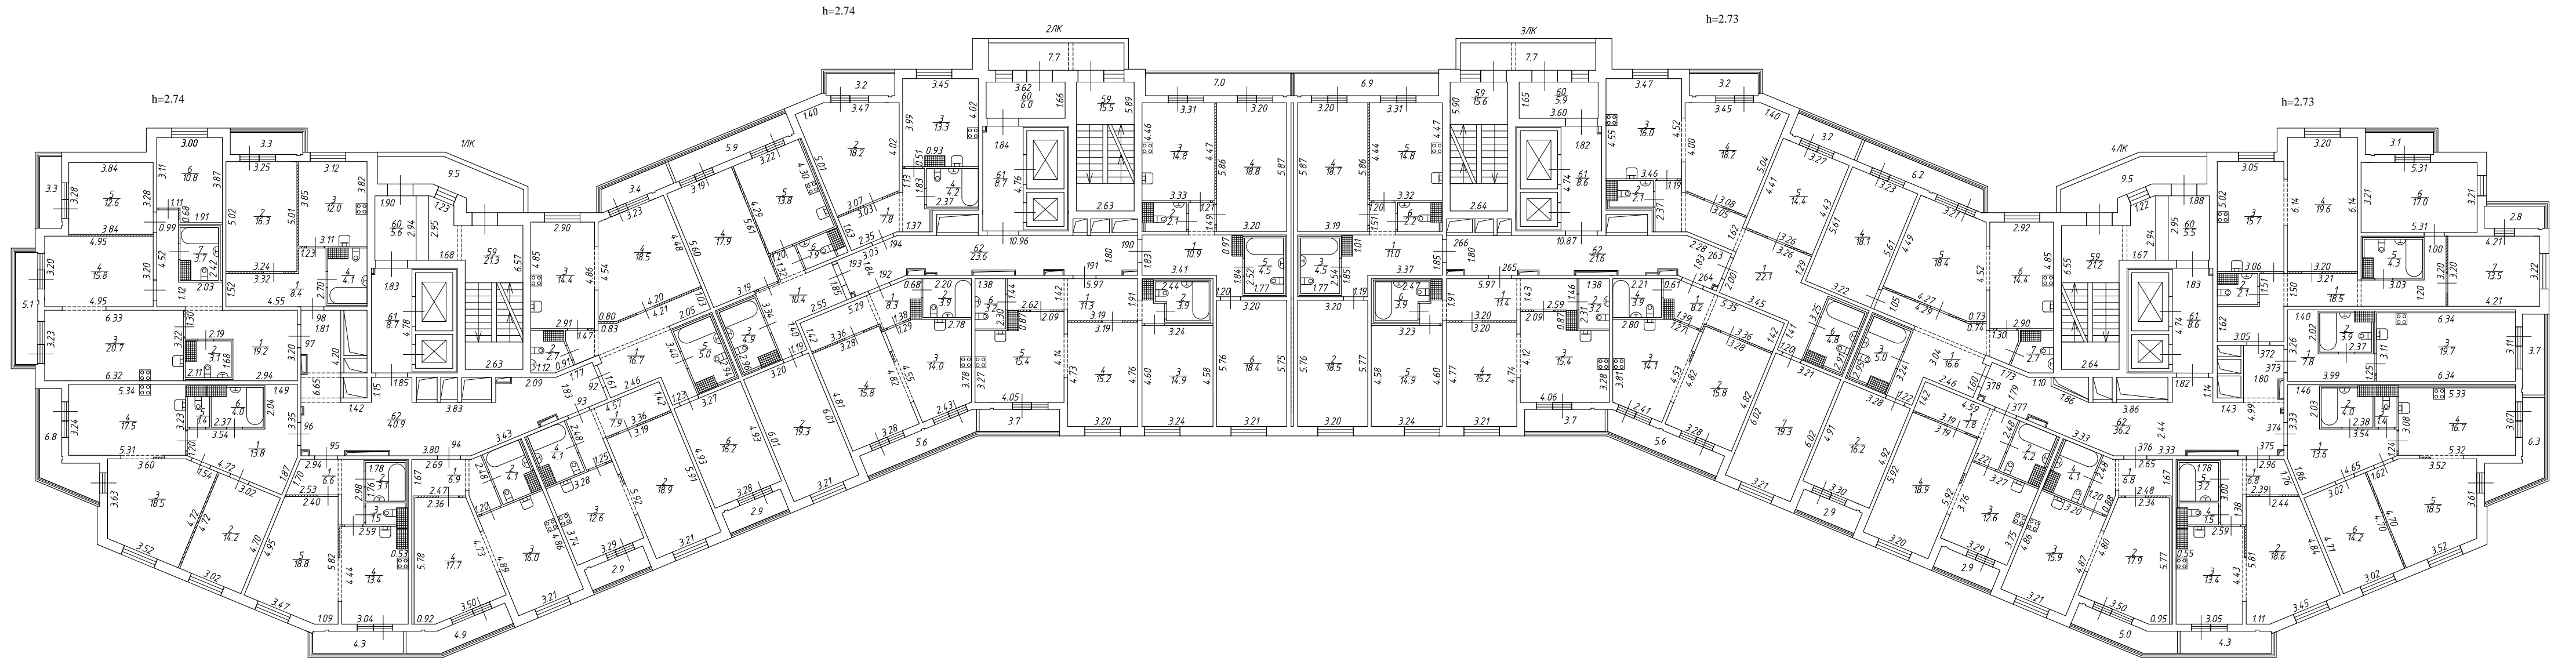

План 15 этажа

<i>ООО "ГЕО"</i>			
Листов 22 Лист 16	Поэтажный план здания по адресу: Российская Федерация, Санкт-Петербург, внутригородское муниципальное образование Санкт-Петербурга муниципальный округ Комендантский аэродром, Коломяжский проспект, дом 11, строение 1 План 15 этажа		Масштаб 1:200
Дата	Исполнитель	Фамилия И.О.	Подпись
15.04.2024	Выполнил	Соболева Ю.В.	
15.04.2024	Проверил	Сковородин В.С.