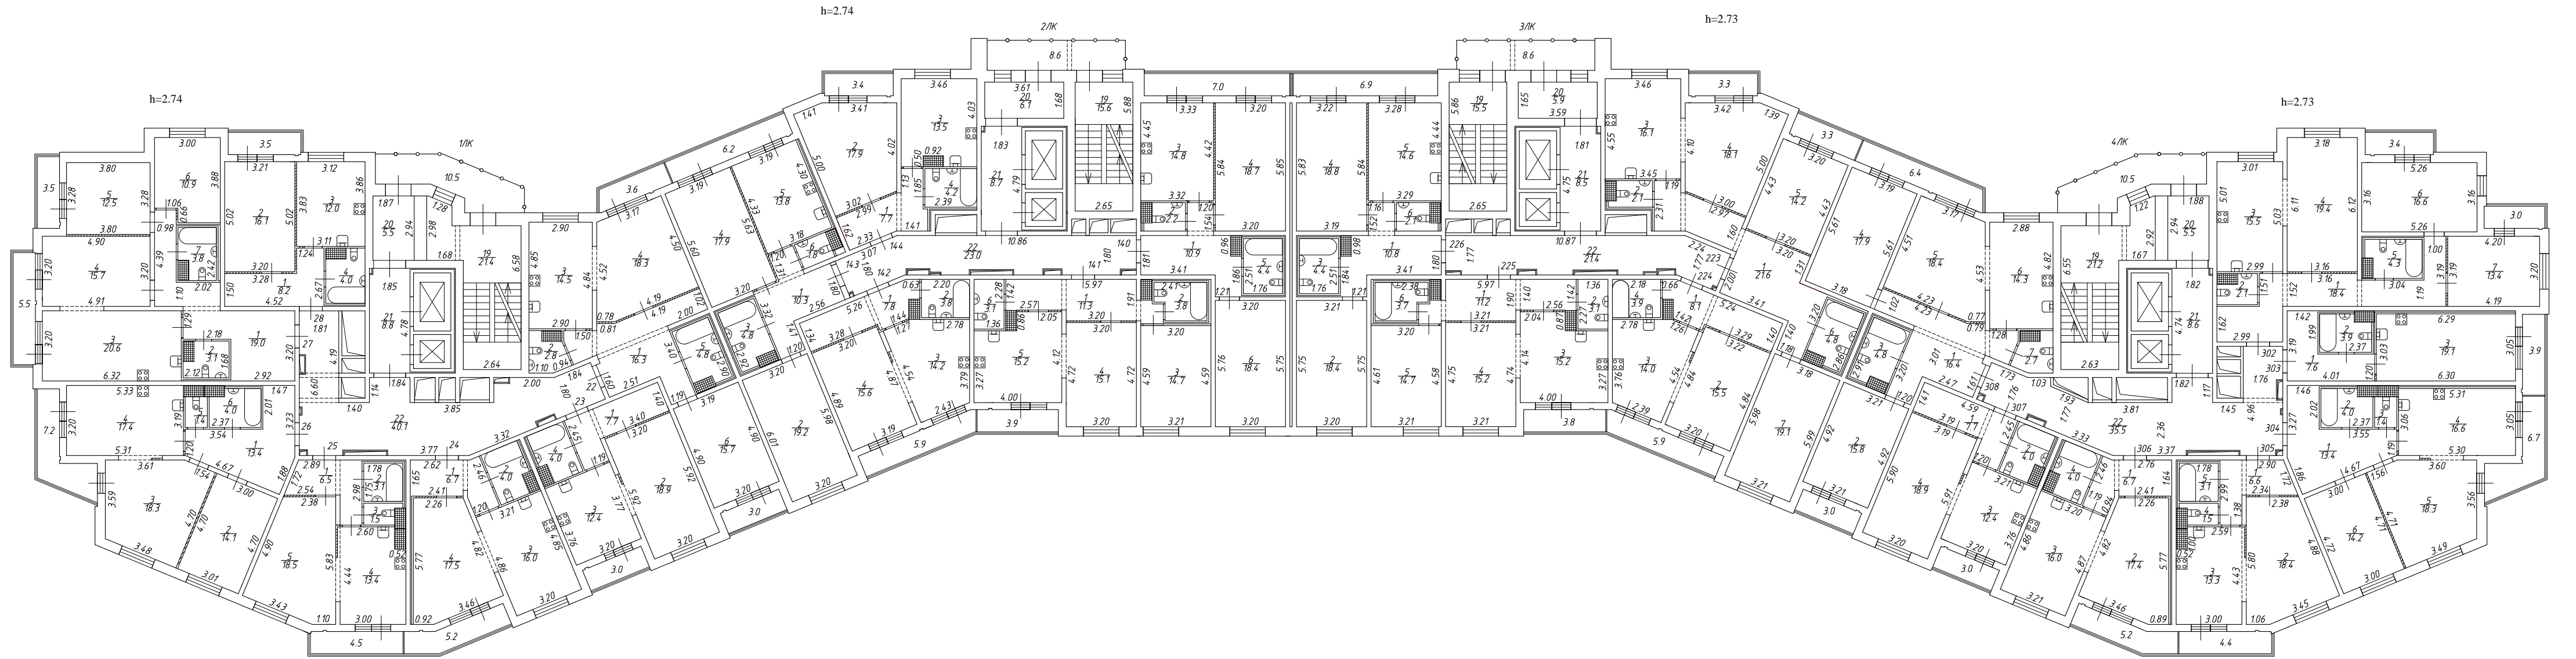

План 5 этажа

<i>ООО "ГЕО"</i>			
Листов 22 Лист 6	Поэтажный план здания по адресу: Российская Федерация, Санкт-Петербург, внутригородское муниципальное образование Санкт-Петербурга муниципальный округ Комендантский аэродром, Коломяжский проспект, дом 11, строение 1 План 5 этажа		Масштаб 1:200
Дата	Исполнитель	Фамилия И.О.	Подпись
15.04.2024	Выполнил	Соболева Ю.В.	
15.04.2024	Проверил	Сковородин В.С.