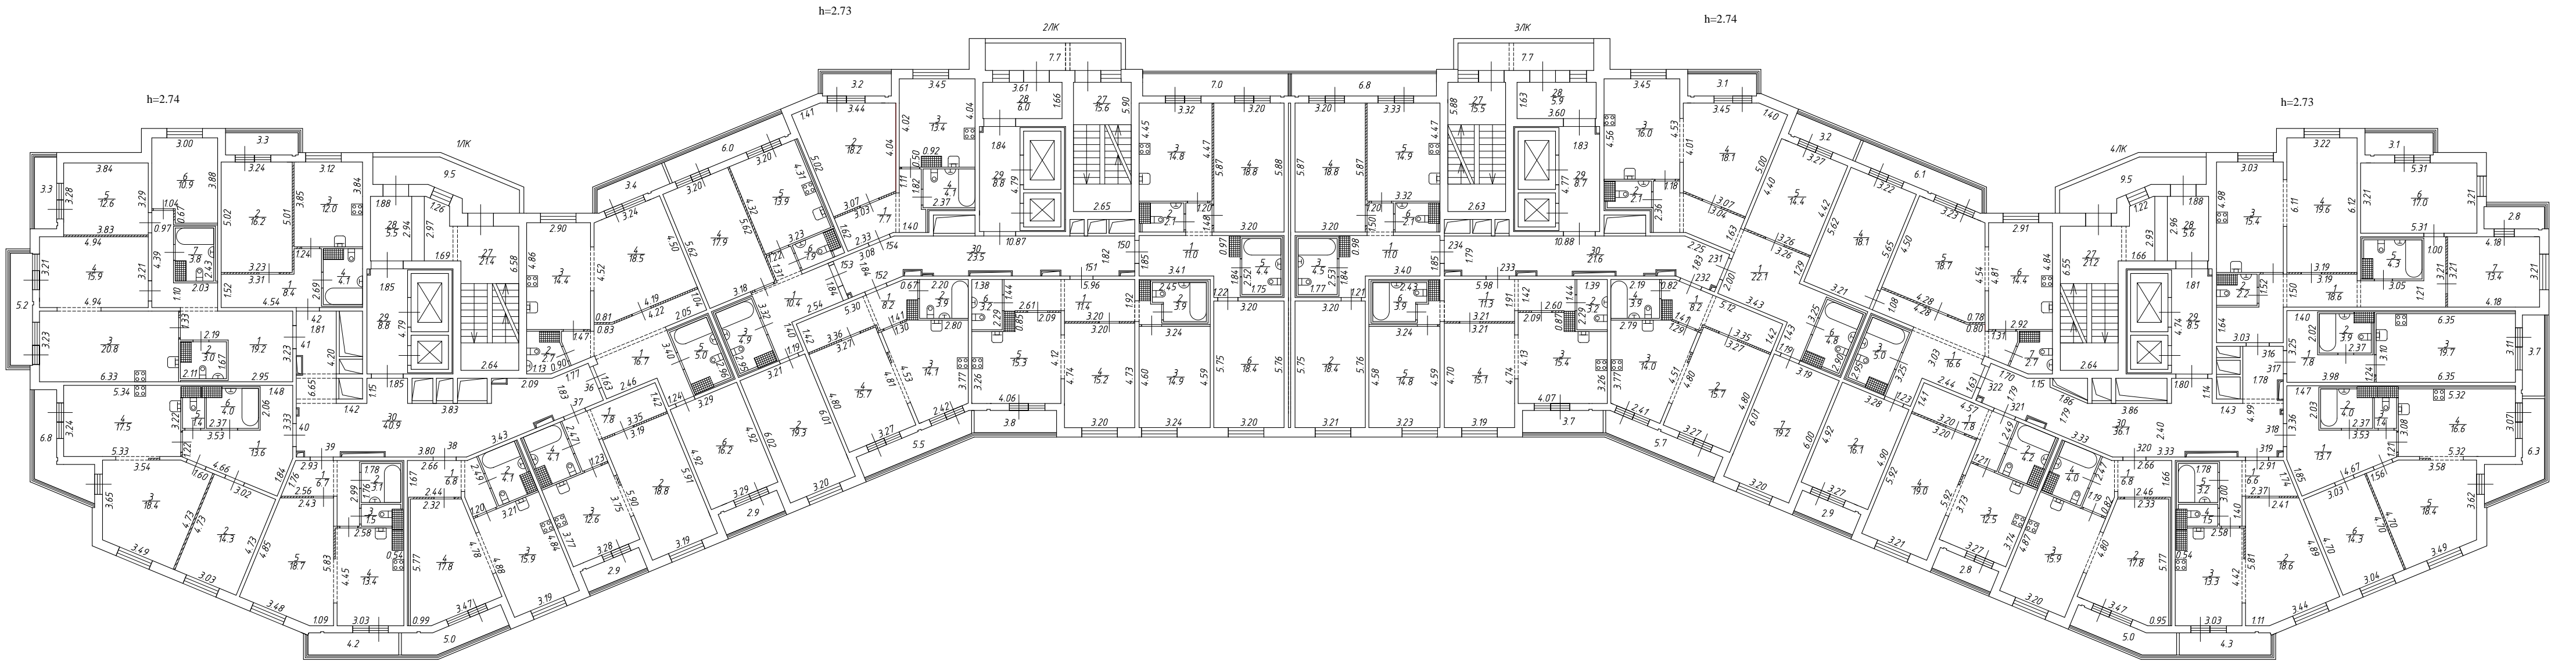

План 7 этажа

<i>ООО "ГЕО"</i>			
Листов 22 Лист 8	Поэтажный план здания по адресу: Российская Федерация, Санкт-Петербург, внутригородское муниципальное образование Санкт-Петербурга муниципальный округ Комендантский аэродром, Коломяжский проспект, дом 11, строение 1 План 7 этажа		Масштаб 1:200
Дата	Исполнитель	Фамилия И.О.	Подпись
15.04.2024	Выполнил	Соболева Ю.В.	
15.04.2024	Проверил	Сковородин В.С.