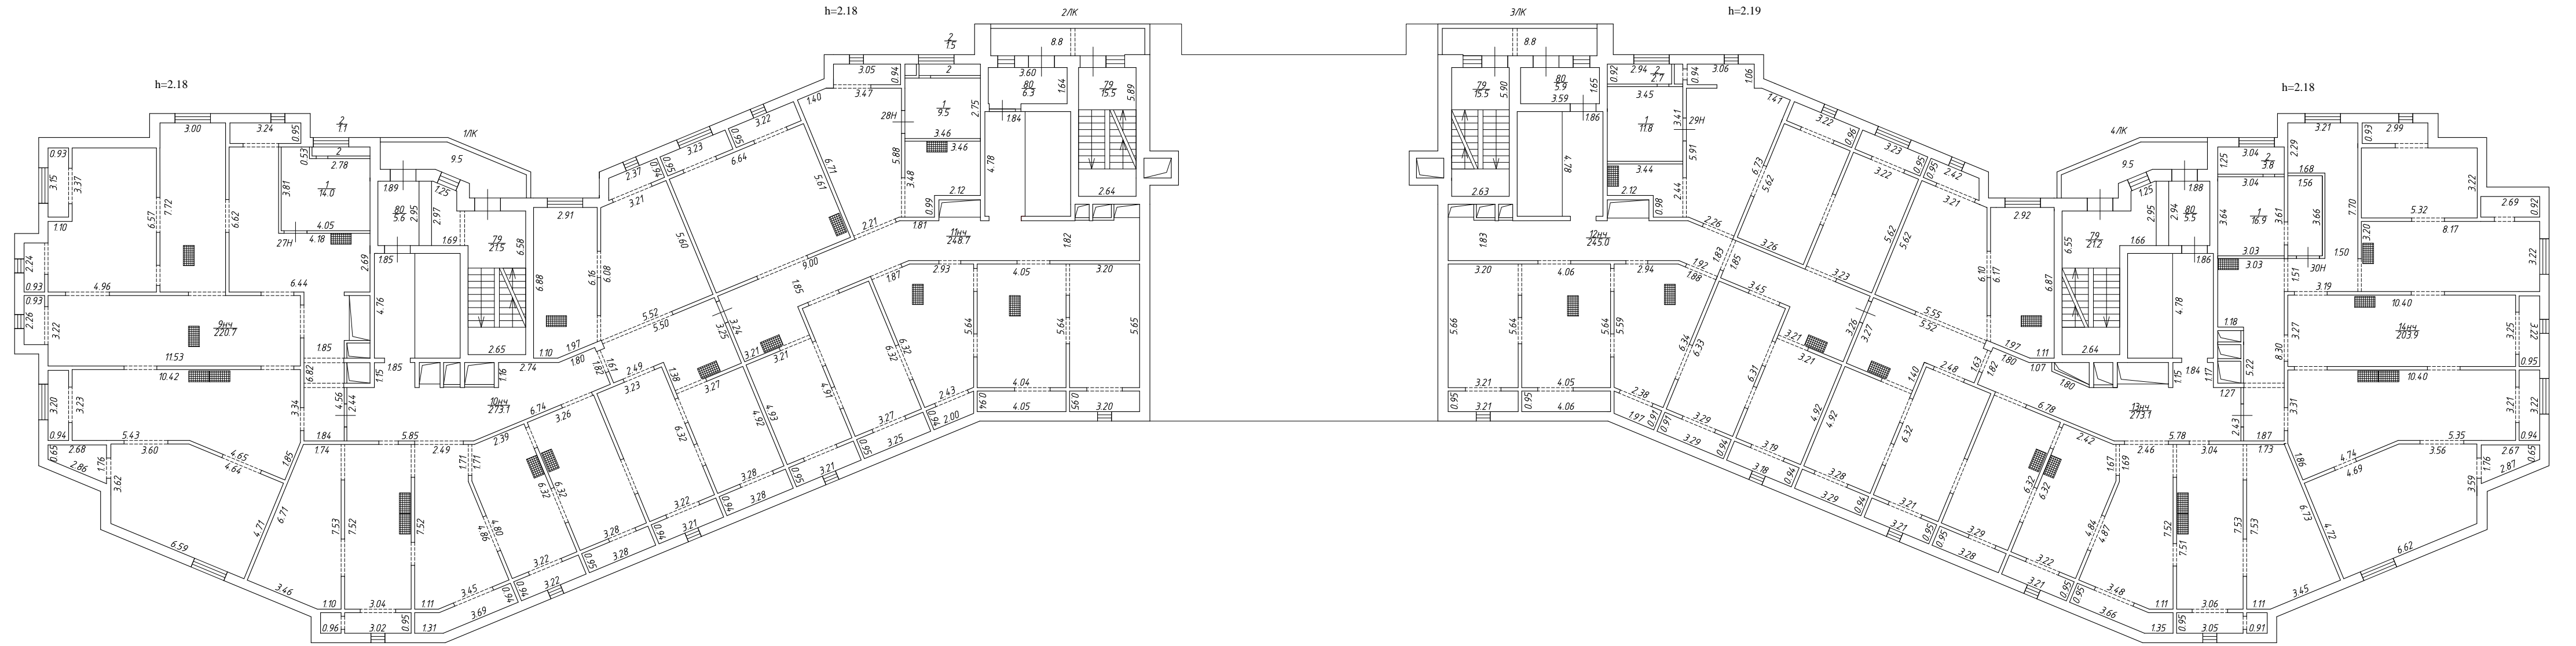

План технического этажа

ООО "ГЕО"		
Листов 22 Лист 21	Поэтажный план здания по адресу: Российская Федерация, Санкт-Петербург, внутригородское муниципальное образование Санкт-Петербурга муниципальный округ Комендантский аэродром, Коломяжский проспект, дом 11, строение 1 План технического этажа	
Дата	Исполнитель	Фамилия И.О.
15.04.2024	Выполнил	Соболева Ю.В.
15.04.2024	Проверил	Сковородин В.С.
		Подпись

Масштаб
1:200