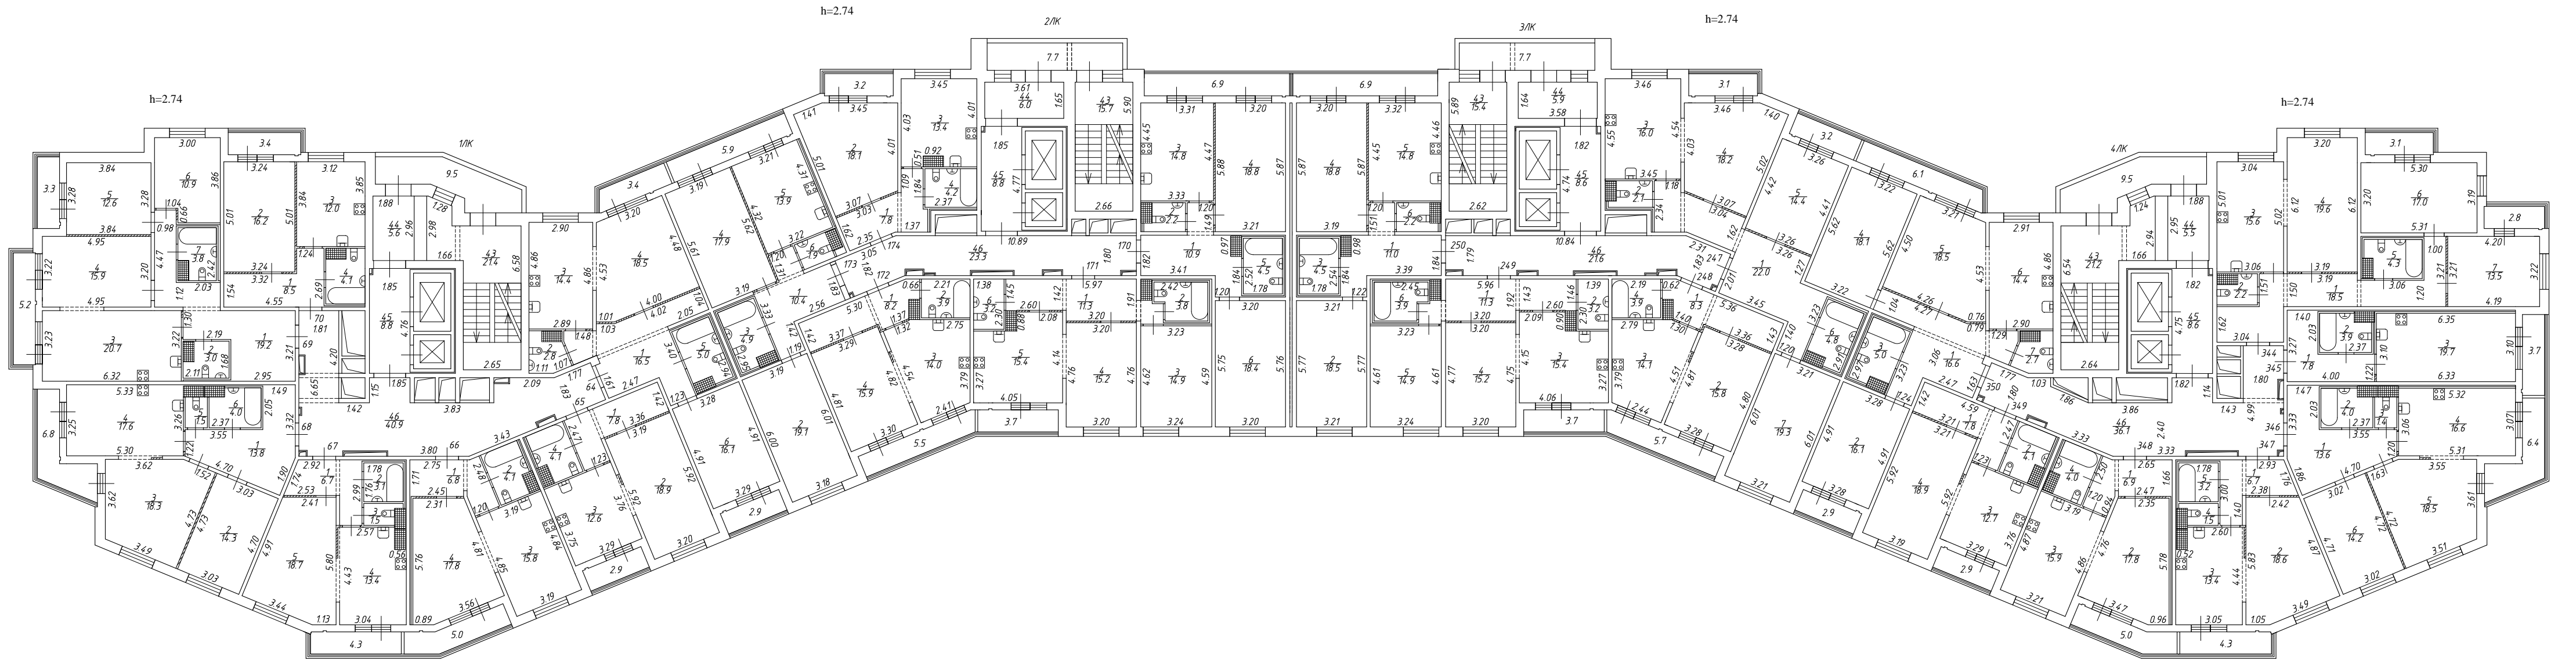

План 11 этажа

<i>ООО "ГЕО"</i>			
Листов 22 Лист 12	Поэтажный план здания по адресу: Российская Федерация, Санкт-Петербург, внутригородское муниципальное образование Санкт-Петербурга муниципальный округ Комендантский аэродром, Коломяжский проспект, дом 11, строение 1 План 11 этажа		Масштаб 1:200
Дата	Исполнитель	Фамилия И.О.	Подпись
15.04.2024	Выполнил	Соболева Ю.В.	
15.04.2024	Проверил	Сковородин В.С.