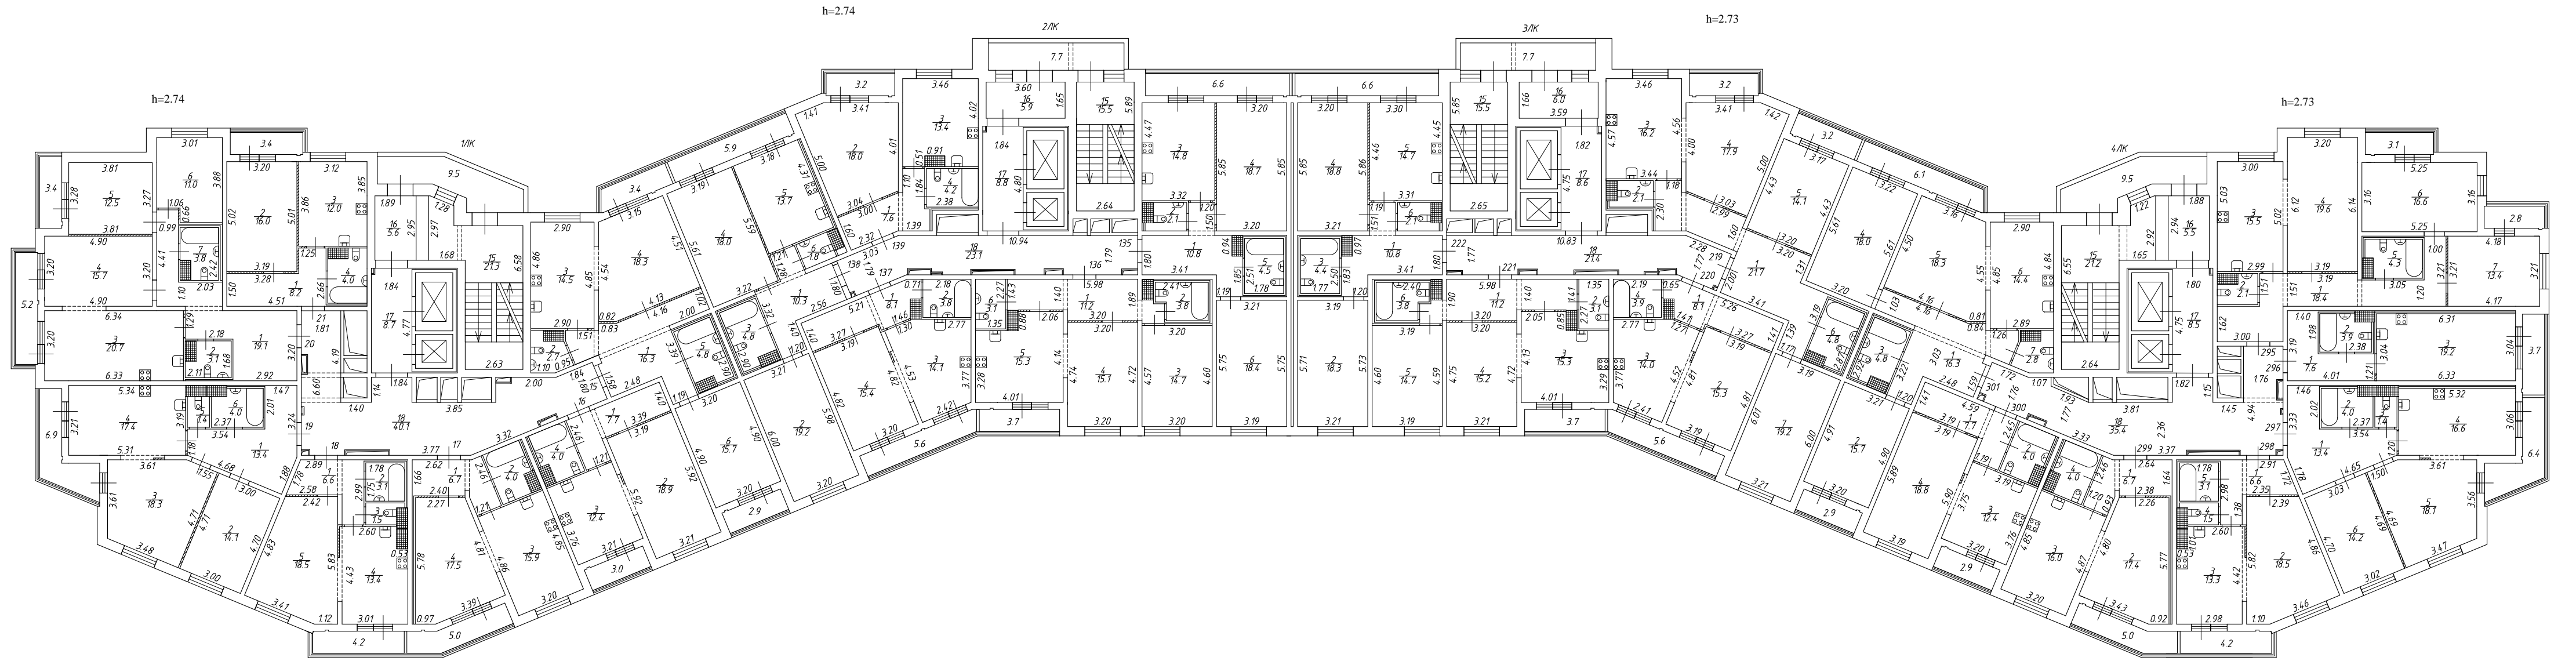

План 4 этажа

ООО "ГЕО"			
Листов 22 Лист 5	Поэтажный план здания по адресу: Российская Федерация, Санкт-Петербург, внутригородское муниципальное образование Санкт-Петербурга муниципальный округ Комендантский аэродром, Коломяжский проспект, дом 11, строение 1 План 4 этажа		Масштаб 1:200
Дата	Исполнитель	Фамилия И.О.	Подпись
15.04.2024	Выполнил	Соболева Ю.В.	
15.04.2024	Проверил	Сковородин В.С.