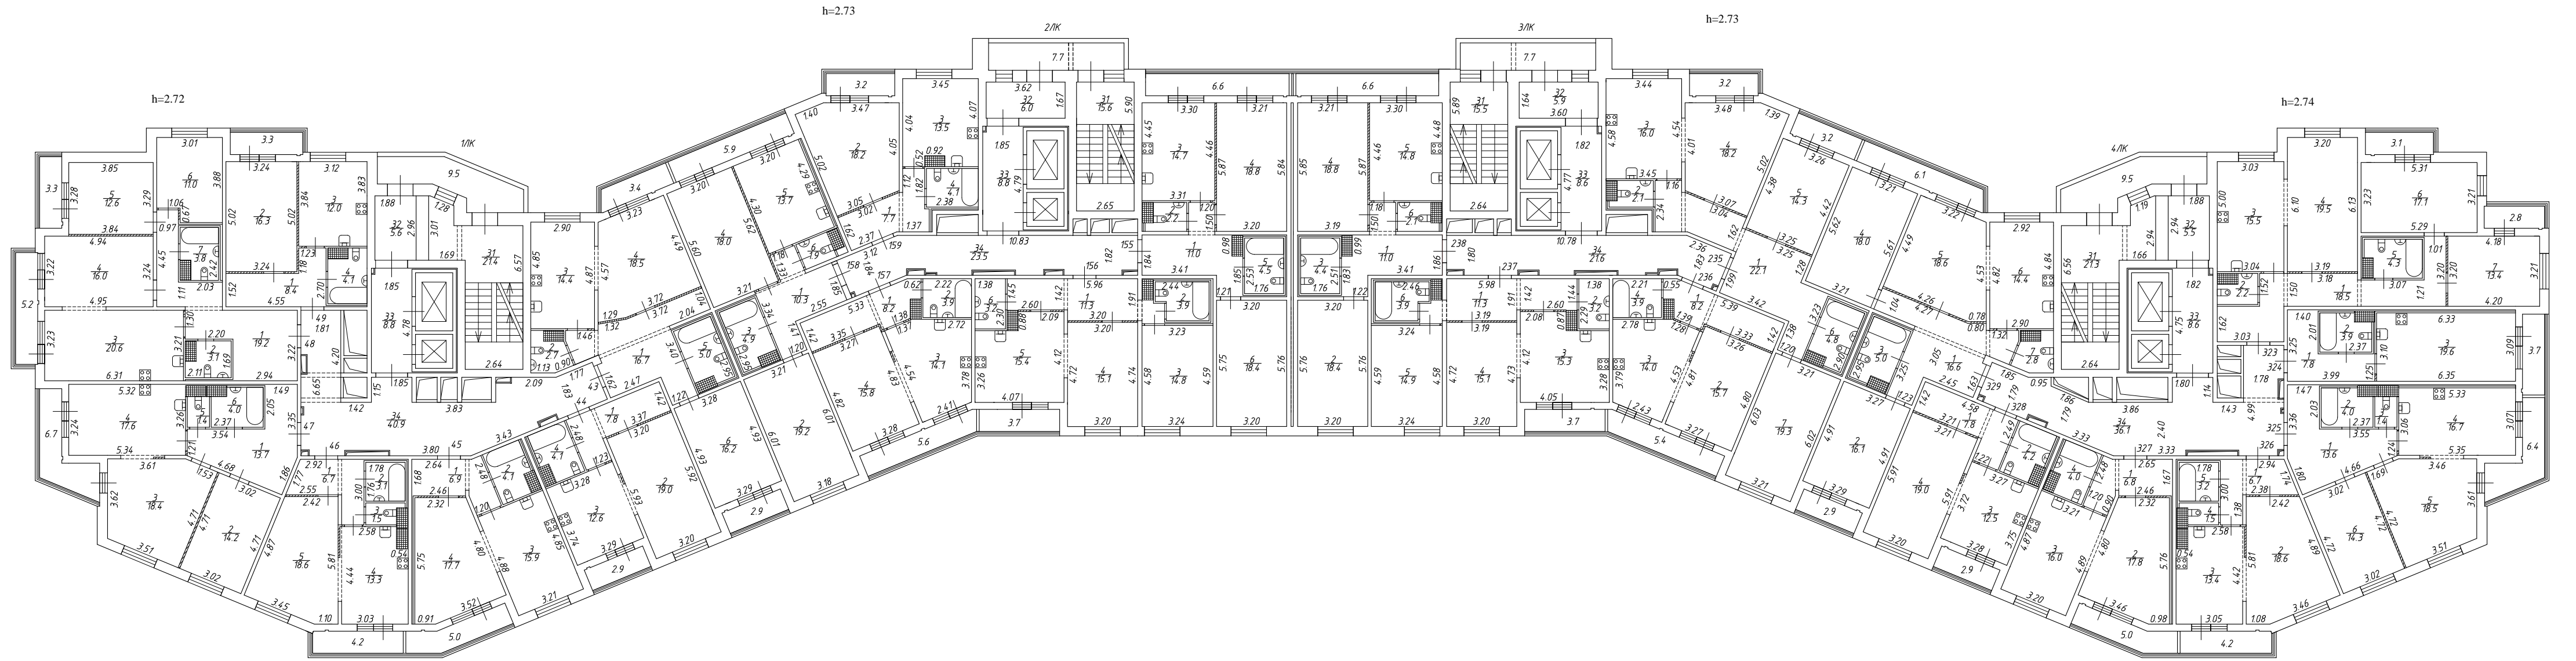

План 8 этажа

<i>ООО "ГЕО"</i>			
Листов 22 Лист 9	Поэтажный план здания по адресу: Российская Федерация, Санкт-Петербург, внутригородское муниципальное образование Санкт-Петербурга муниципальный округ Комендантский аэродром, Коломяжский проспект, дом 11, строение 1 План 8 этажа		Масштаб 1:200
Дата	Исполнитель	Фамилия И.О.	Подпись
15.04.2024	Выполнил	Соболева Ю.В.	
15.04.2024	Проверил	Сковородин В.С.