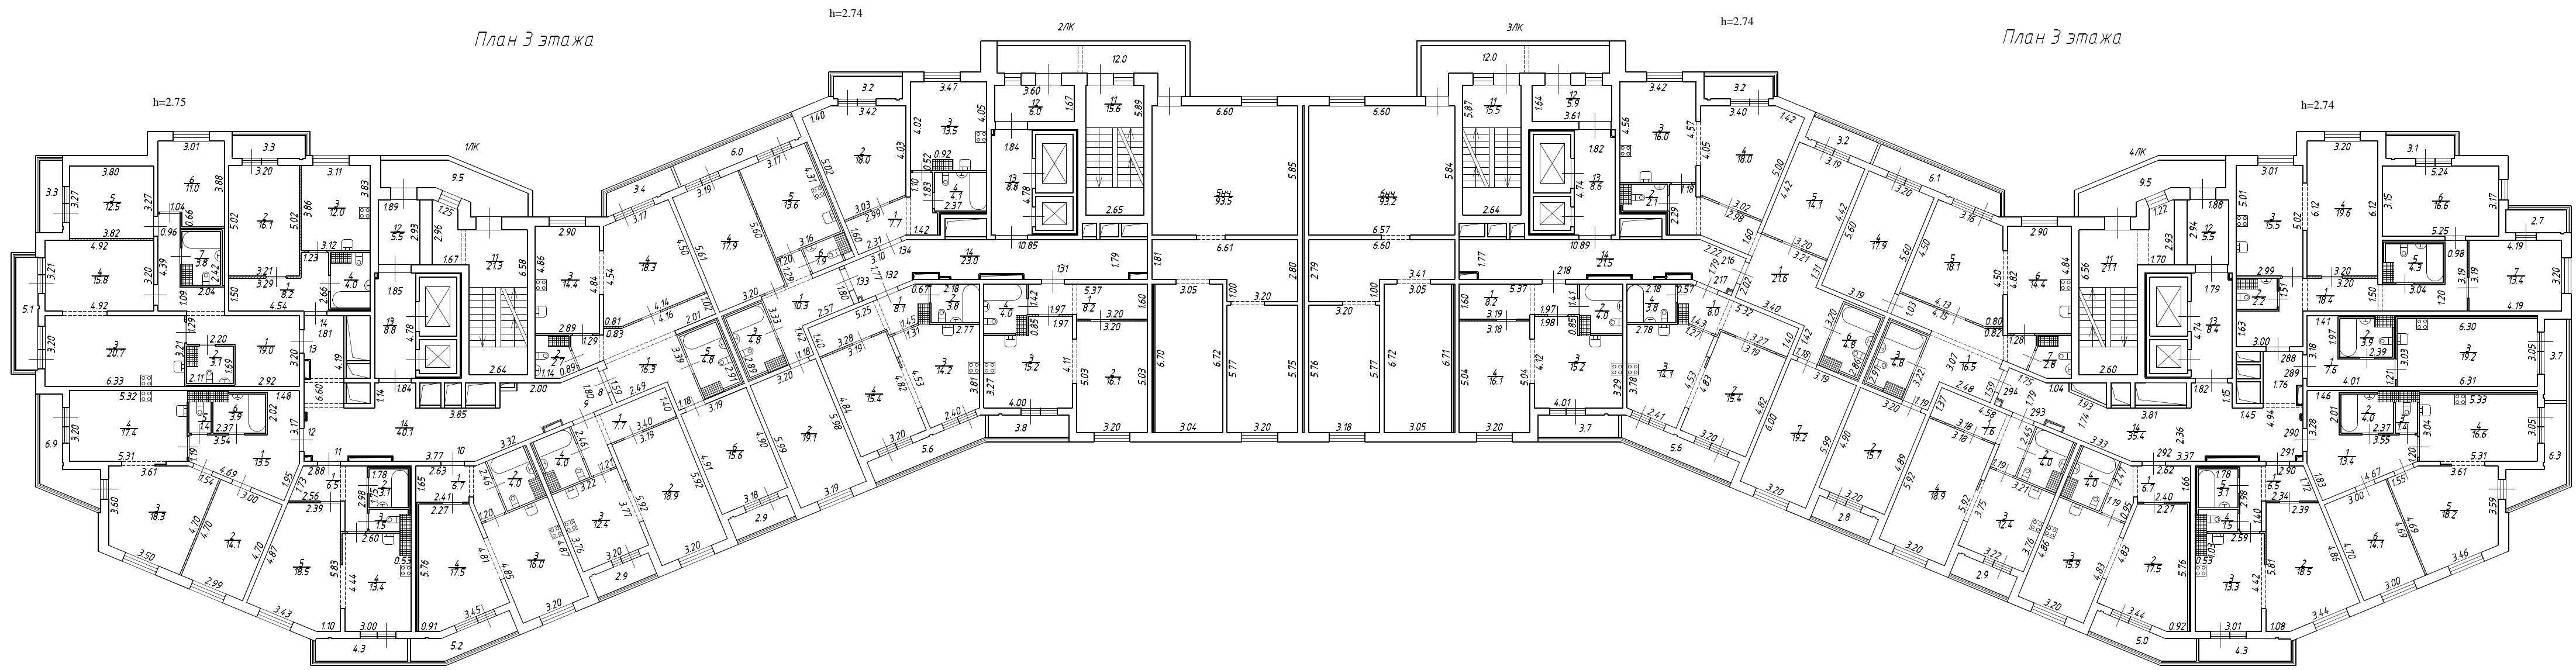

План технического этажа

ООО "ГЕО"			
Листов 22 Лист 4	поэтажный план здания по адресу: Российская Федерация, Санкт-Петербург, внутригородское муниципальное образование Санкт-Петербурга муниципальный округ Комендантский аэродром, Коломяжский проспект, дом 11, строение 1 План 3 этажа и технического этажа		Масштаб 1:200
Дата	Исполнитель	Фамилия И.О.	Подпись
15.04.2024	Выполнил	Соболева Ю.В.	
15.04.2024	Проверил	Сковородин В.С.