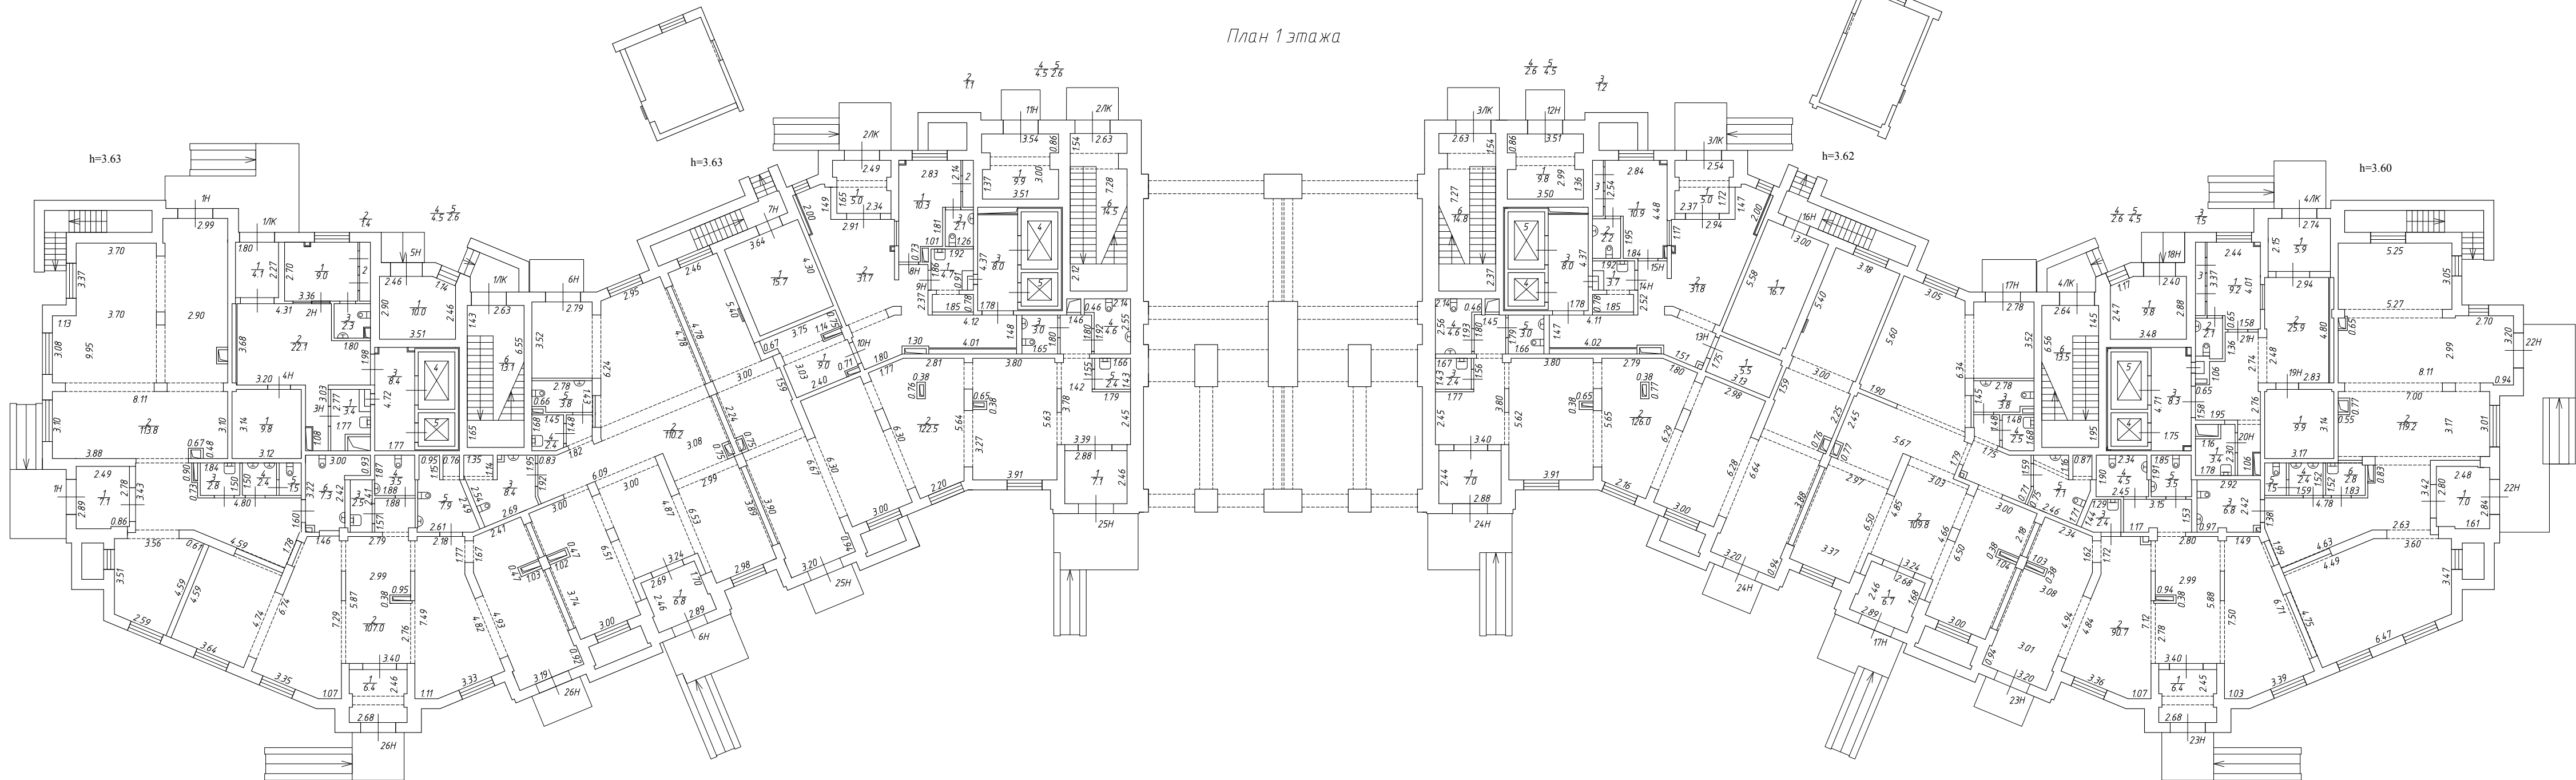

План подвала

<i>ООО "ГЕО"</i>			
Листов 22 Лист 1	<i>Поэтажный план здания по адресу: Российская Федерация, Санкт-Петербург, внутригородское муниципальное образование Санкт-Петербурга муниципальный округ Комендантский аэродром, Коломяжский проспект, дом 11, строение 1 План подвала</i>		Масштаб 1:200
<i>Дата</i>	<i>Исполнитель</i>	<i>Фамилия И.О.</i>	<i>Подпись</i>
<i>15.04.2024</i>	<i>Выполнил</i>	<i>Соболева Ю.В.</i>	<i>Сковородин В.С.</i>
<i>15.04.2024</i>	<i>Проверил</i>	<i>Сковородин В.С.</i>	<i>Сковородин В.С.</i>

Антресоль 1 этажа  
(Техническое пространство над электрощитовой)  
h<1.80

Антресоль 1 этажа  
(Техническое пространство над электрощитовой)  
h<1.80

План 1 этажа

<i>ООО "ГЕО"</i>			
Листов 22 Лист 2	Поэтажный план здания по адресу: Российская Федерация, Санкт-Петербург, внутригородское муниципальное образование Санкт-Петербурга муниципальный округ Комендантский аэродром, Коломяжский проспект, дом 11, строение 1 План 1 этажа		Масштаб 1:200
Дата	Исполнитель	Фамилия И.О.	Подпись
15.04.2024	Выполнил	Соболева Ю.В.	Сковородин В.С.
15.04.2024	Проверил	Сковородин В.С.	Сковородин В.С.

План 2 этажа

ООО "ГЕО"			
Листов 22 Лист 3	Поэтажный план здания по адресу: Российская Федерация, Санкт-Петербург, внутригородское муниципальное образование Санкт-Петербурга муниципальный округ Комендантский аэродром, Коломяжский проспект, дом 11, строение 1 План 2 этажа		Масштаб 1:200
Дата	Исполнитель	Фамилия И.О.	Подпись
15.04.2024	Выполнил	Соболева Ю.В.	
15.04.2024	Проверил	Сковородин В.С.	