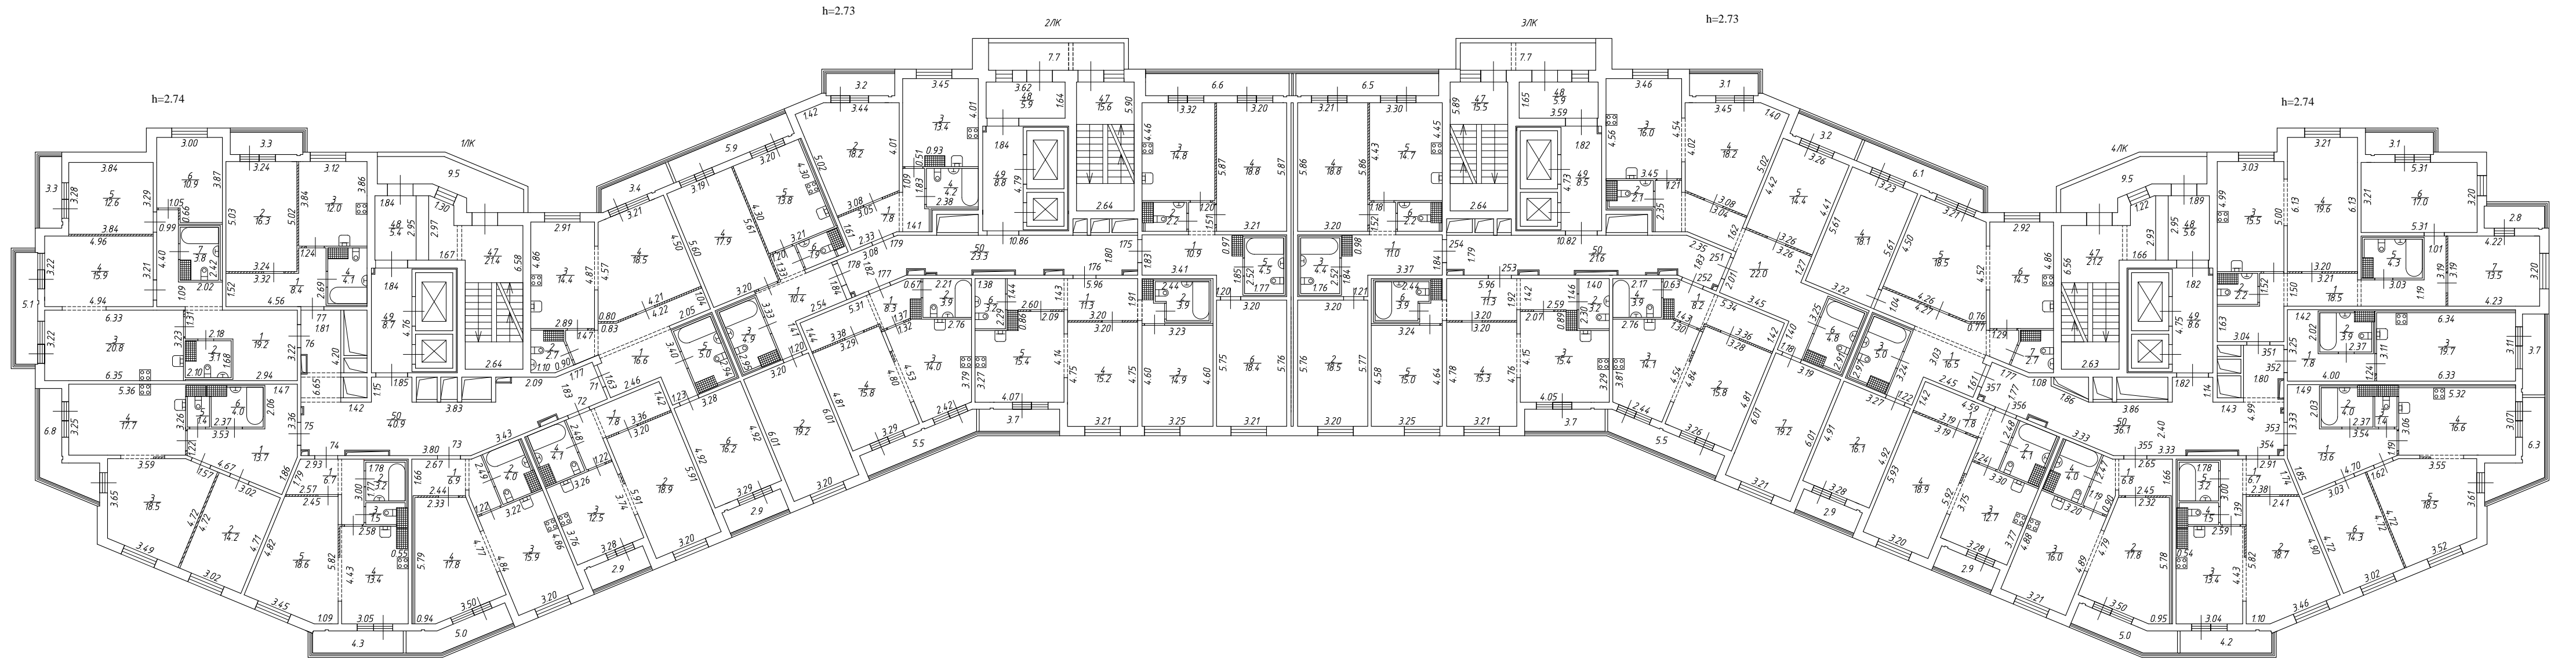

План 12 этажа

	ООО "ГЕО"		
Листов 22 Лист 13	Поэтажный план здания по адресу: Российская Федерация, Санкт-Петербург, внутригородское муниципальное образование Санкт-Петербурга муниципальный округ Комендантский аэродром, Коломяжский проспект, дом 11, строение 1 План 12 этажа		
Дата	Исполнитель	Фамилия И.О.	Подпись
15.04.2024	Выполнил	Соболева Ю.В.	
15.04.2024	Проверил	Сковородин В.С.