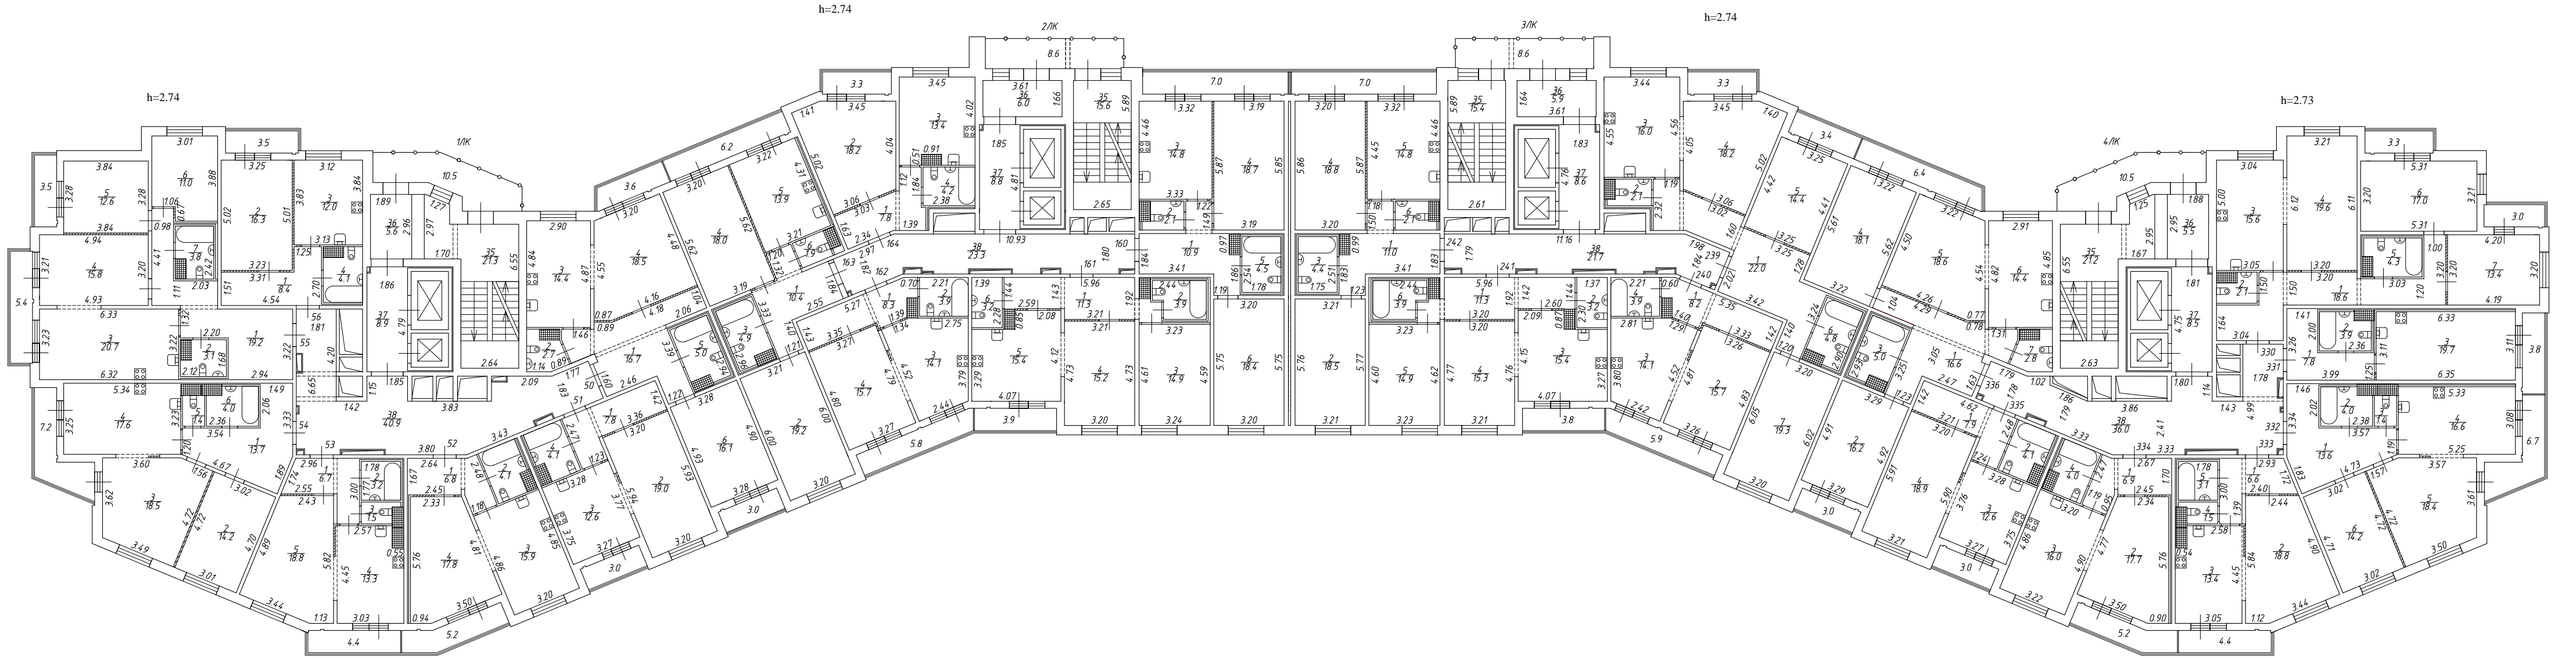

План 9 этажа

ООО "ГЕО"			
Листов 22 Лист 10	Поэтажный план здания по адресу: Российская Федерация, Санкт-Петербург, внутригородское муниципальное образование Санкт-Петербурга муниципальный округ Комендантский аэродром, Коломяжский проспект, дом 11, строение 1 План 9 этажа		Масштаб 1:200
Дата	Исполнитель	Фамилия И.О.	Подпись
15.04.2024	Выполнил	Соболева Ю.В.	
15.04.2024	Проверил	Сковородин В.С.