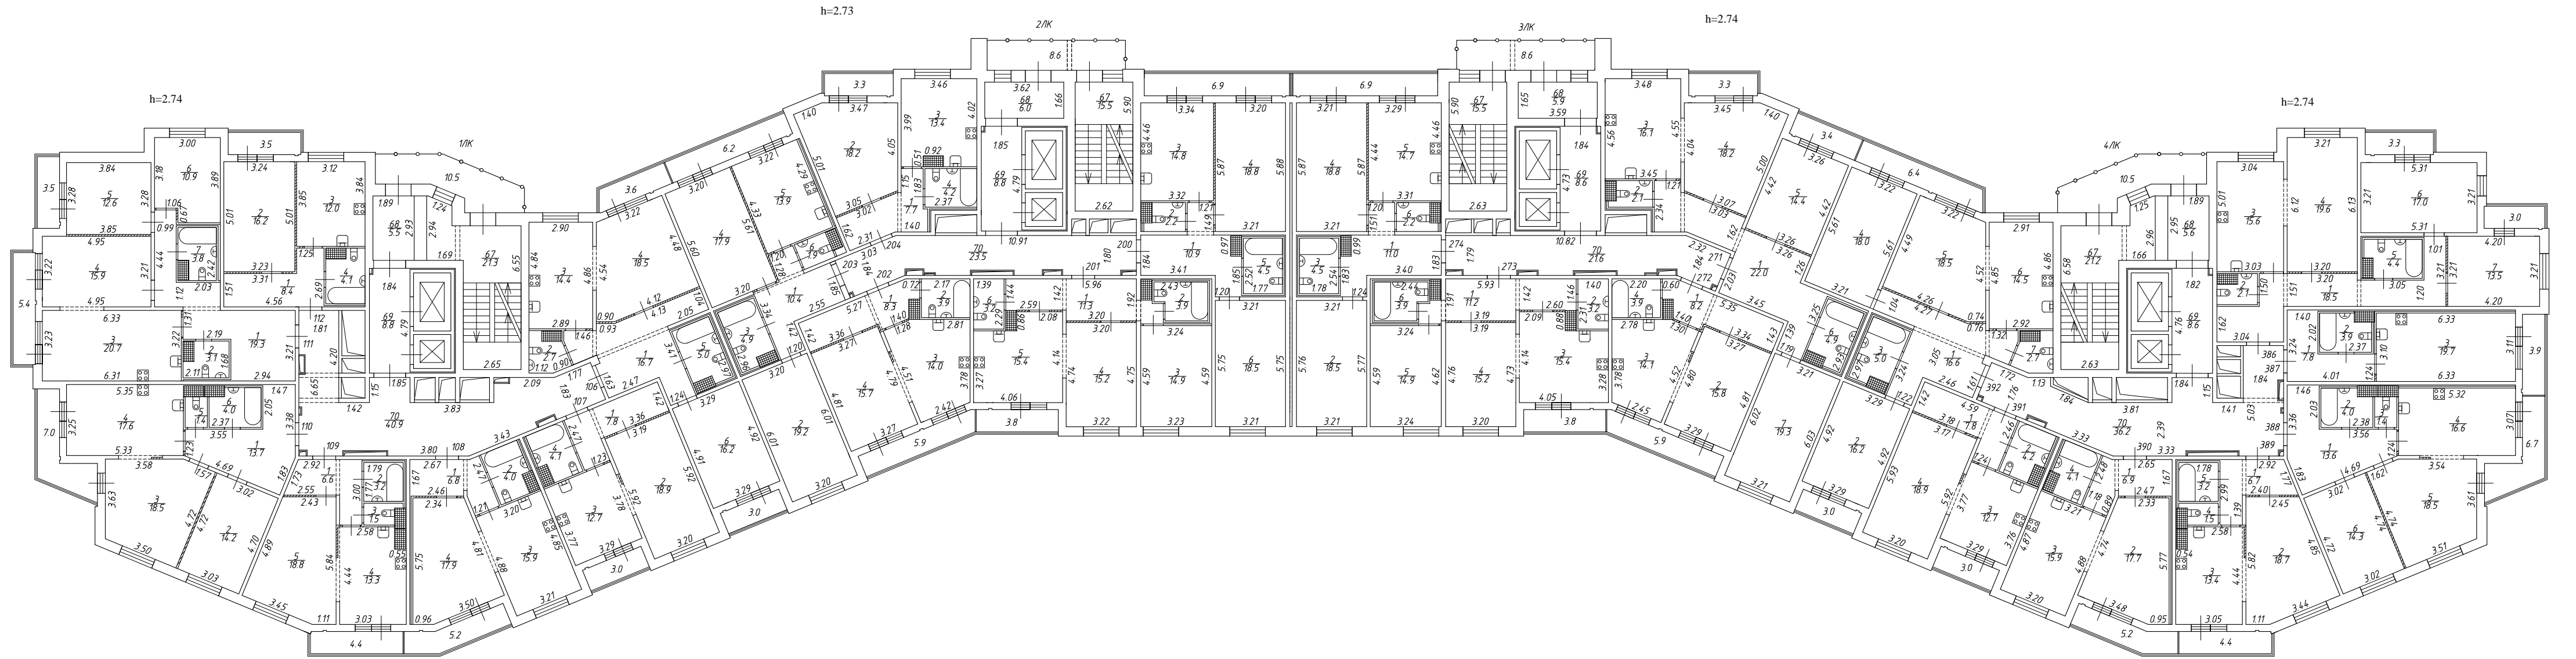

План 17 этажа

<i>ООО "ГЕО"</i>			
Листов 22 Лист 18	Поэтажный план здания по адресу: Российская Федерация, Санкт-Петербург, внутригородское муниципальное образование Санкт-Петербурга муниципальный округ Комендантский аэродром, Коломяжский проспект, дом 11, строение 1 План 17 этажа		Масштаб 1:200
Дата	Исполнитель	Фамилия И.О.	Подпись
15.04.2024	Выполнил	Соболева Ю.В.	
15.04.2024	Проверил	Сковородин В.С.