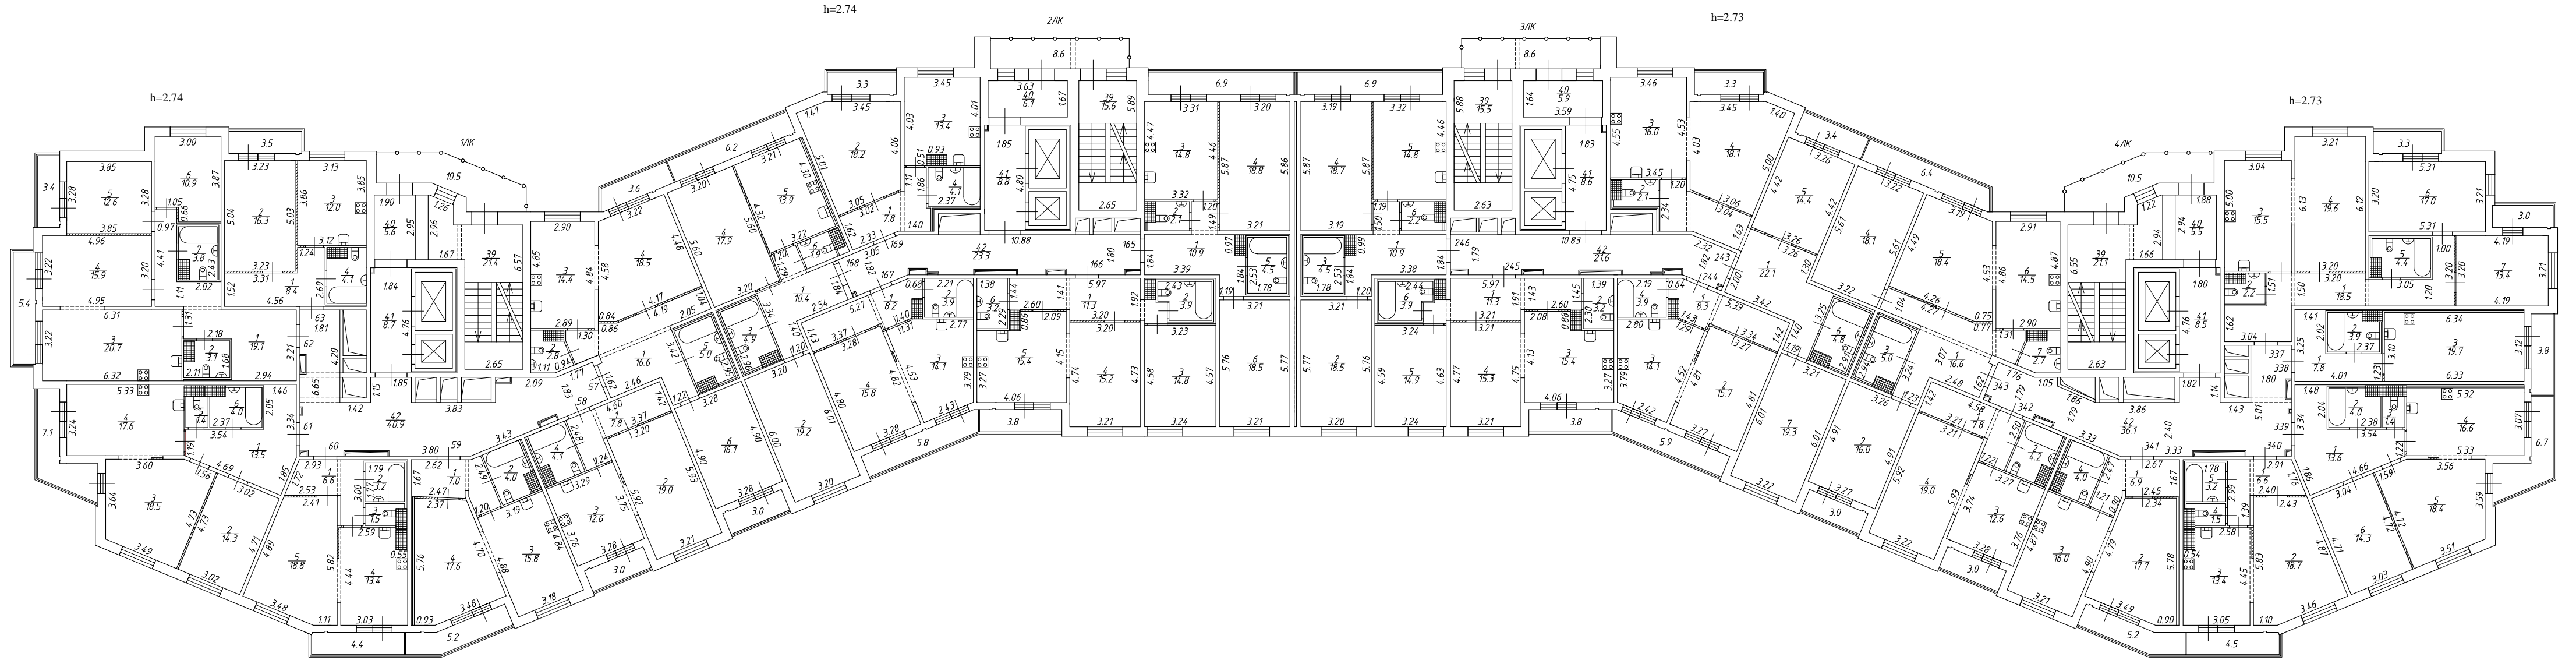

План 10 этажа

ООО "ГЕО"			
Листов 22 Лист 11	Поэтажный план здания по адресу: Российская Федерация, Санкт-Петербург, внутригородское муниципальное образование Санкт-Петербурга муниципальный округ Комендантский аэродром, Коломяжский проспект, дом 11, строение 1 План 10 этажа		Масштаб 1:200
Дата	Исполнитель	Фамилия И.О.	Подпись
15.04.2024	Выполнил	Соболева Ю.В.	
15.04.2024	Проверил	Сковородин В.С.