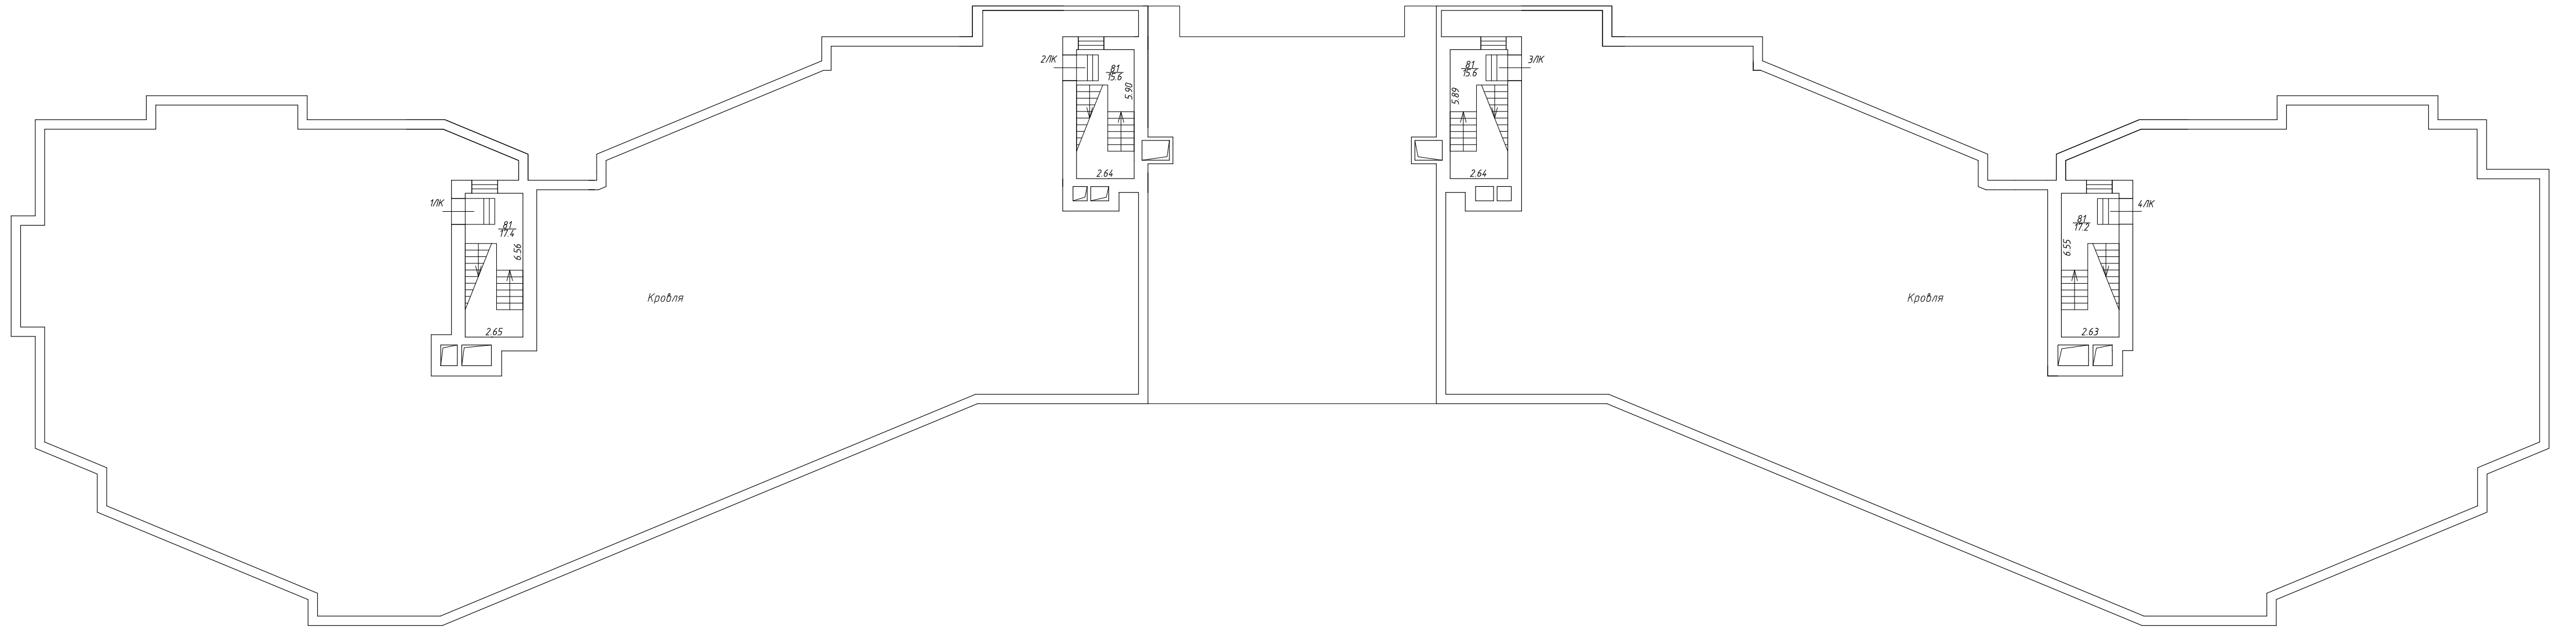

План мезонина

	<i>ООО "ГЕО"</i>		
Листов 22 Лист 22	поэтажный план здания по адресу: Российская Федерация, Санкт-Петербург, внутригородское муниципальное образование Санкт-Петербурга муниципальный округ Комендантский аэродром, Коломяжский проспект, дом 11, строение 1 План мезонина		Масштаб 1:200
Дата	Исполнитель	Фамилия И.О.	Подпись
15.04.2024	Выполнил	Соболева Ю.В.	
15.04.2024	Проверил	Сковородин В.С.