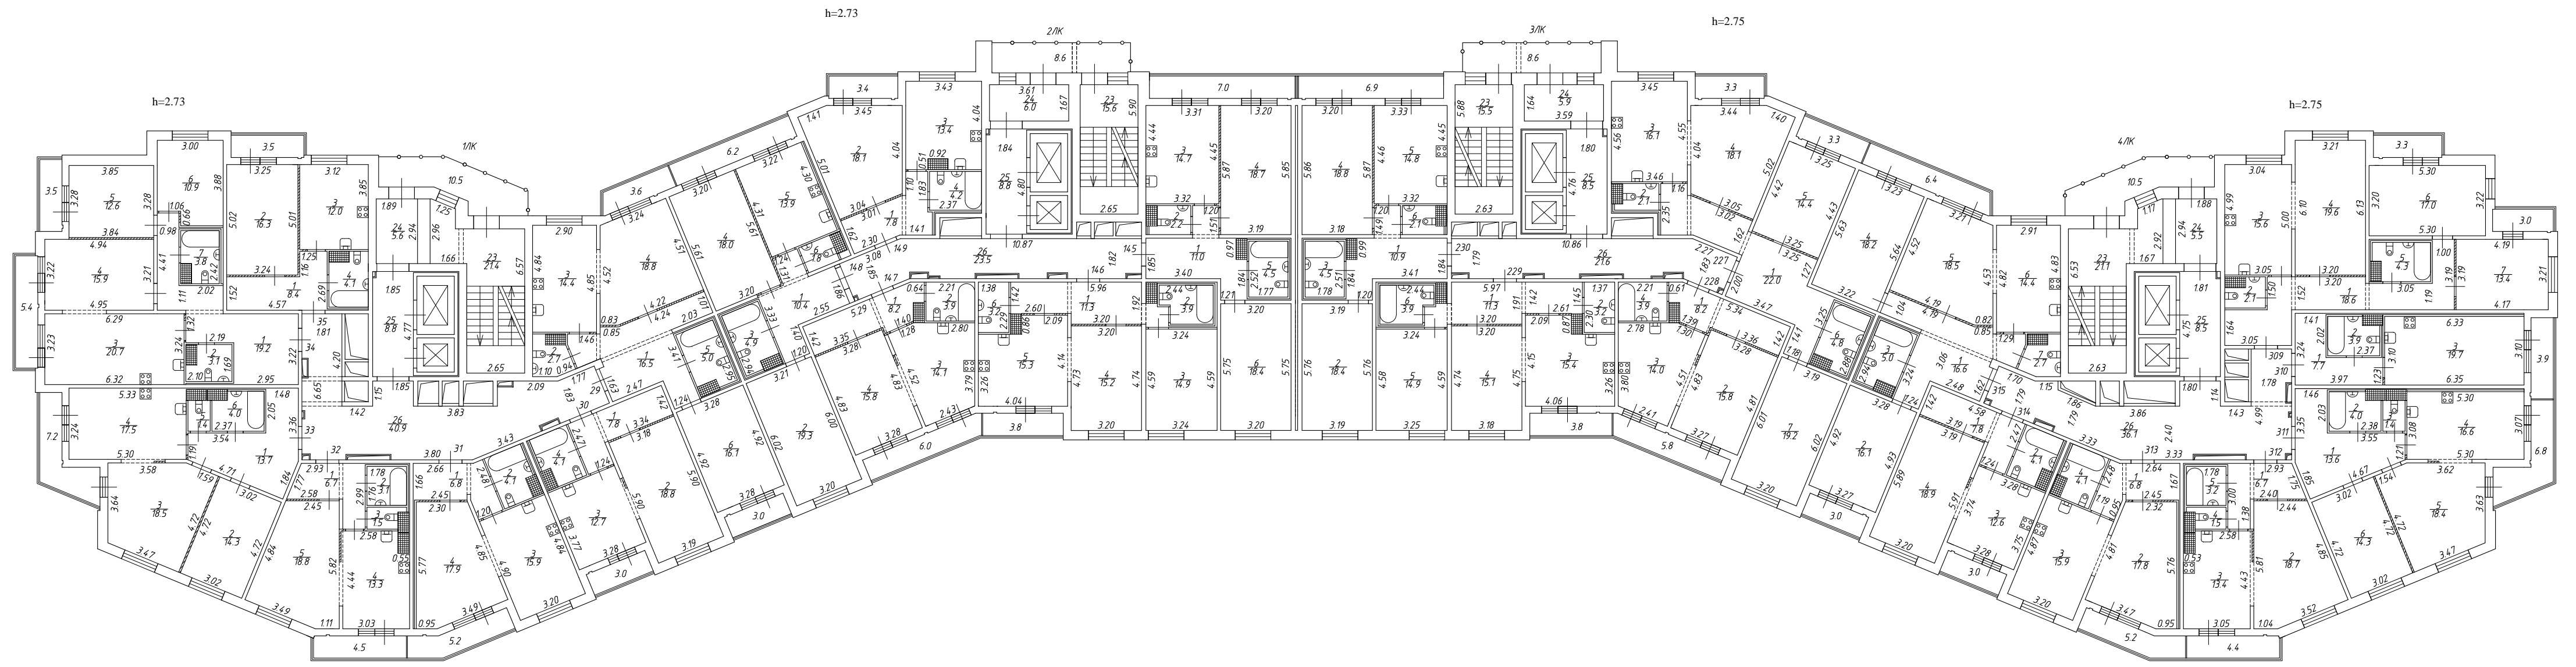

План 6 этажа

ООО "ГЕО"			
Листов 22 Лист 7	Поэтажный план здания по адресу: Российская Федерация, Санкт-Петербург, внутригородское муниципальное образование Санкт-Петербурга муниципальный округ Комендантский аэродром, Коломяжский проспект, дом 11, строение 1 План 6 этажа		Масштаб 1:200
Дата	Исполнитель	Фамилия И.О.	Подпись
15.04.2024	Выполнил	Соболева Ю.В.	
15.04.2024	Проверил	Сковородин В.С.