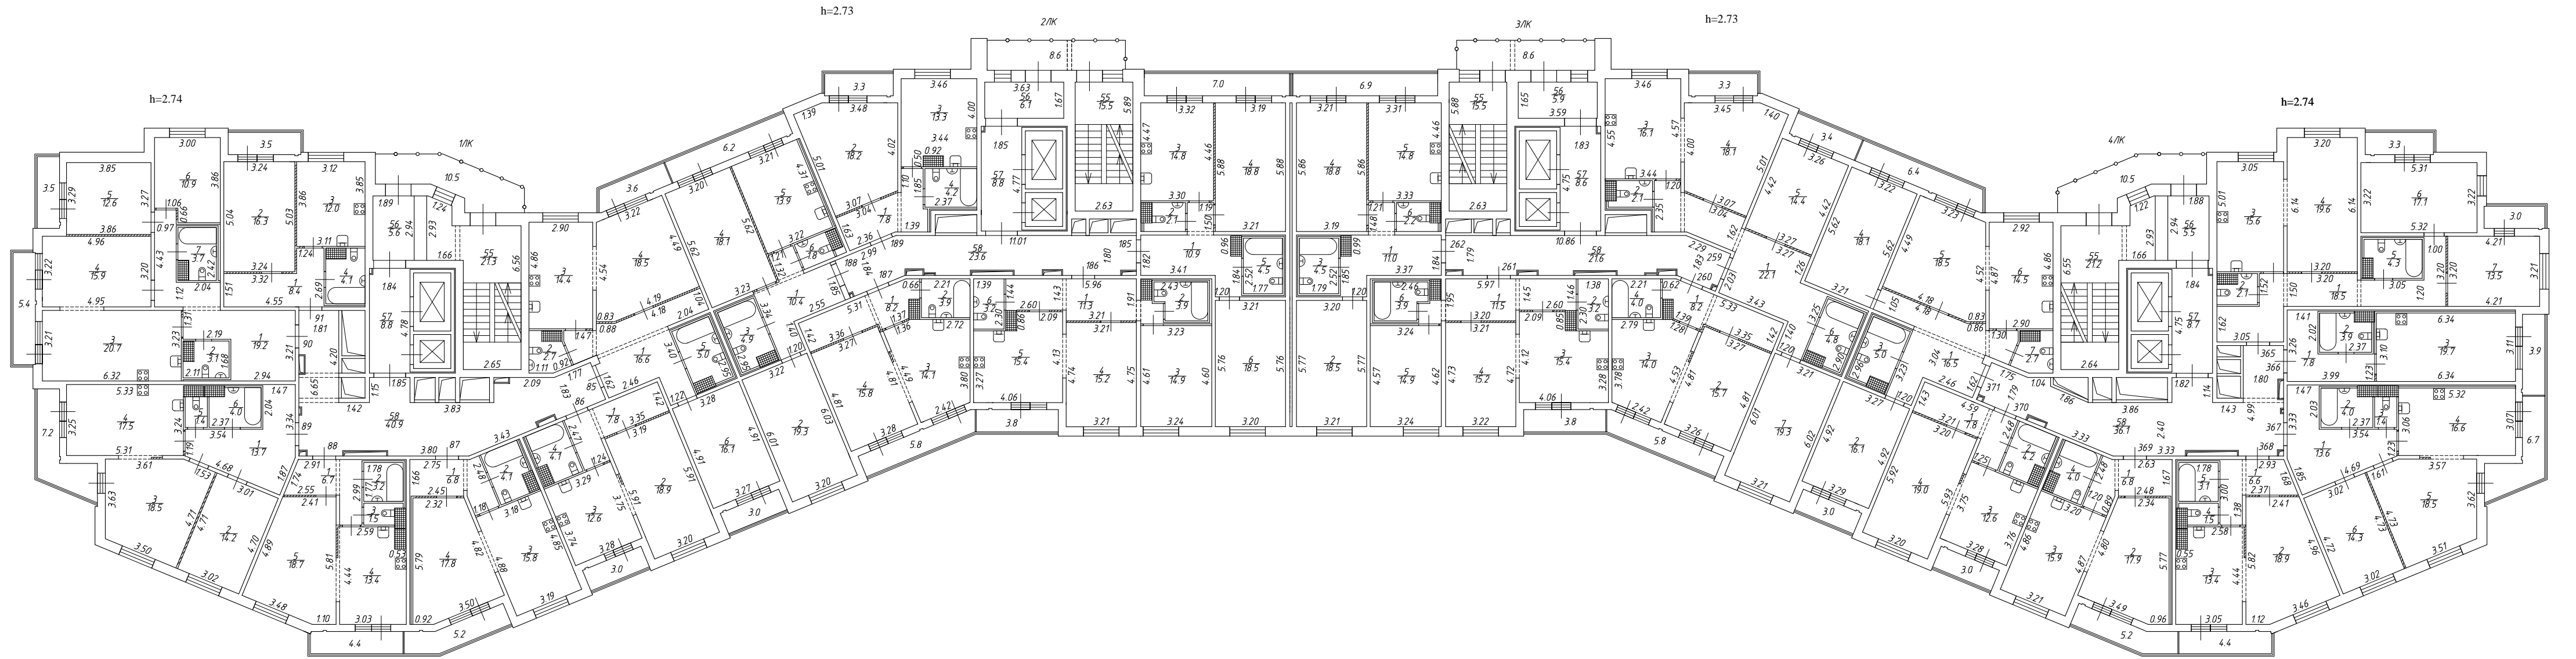

План 14 этажа

	ООО "ГЕО"		
Листов 22 Лист 15	Поэтажный план здания по адресу: Российская Федерация, Санкт-Петербург, внутригородское муниципальное образование Санкт-Петербурга муниципальный округ Комендантский аэродром, Коломяжский проспект, дом 11, строение 1 План 14 этажа		Масштаб 1:200
Дата	Исполнитель	Фамилия И.О.	Подпись
15.04.2024	Выполнил	Соболева Ю.В.	
15.04.2024	Проверил	Сковородин В.С.