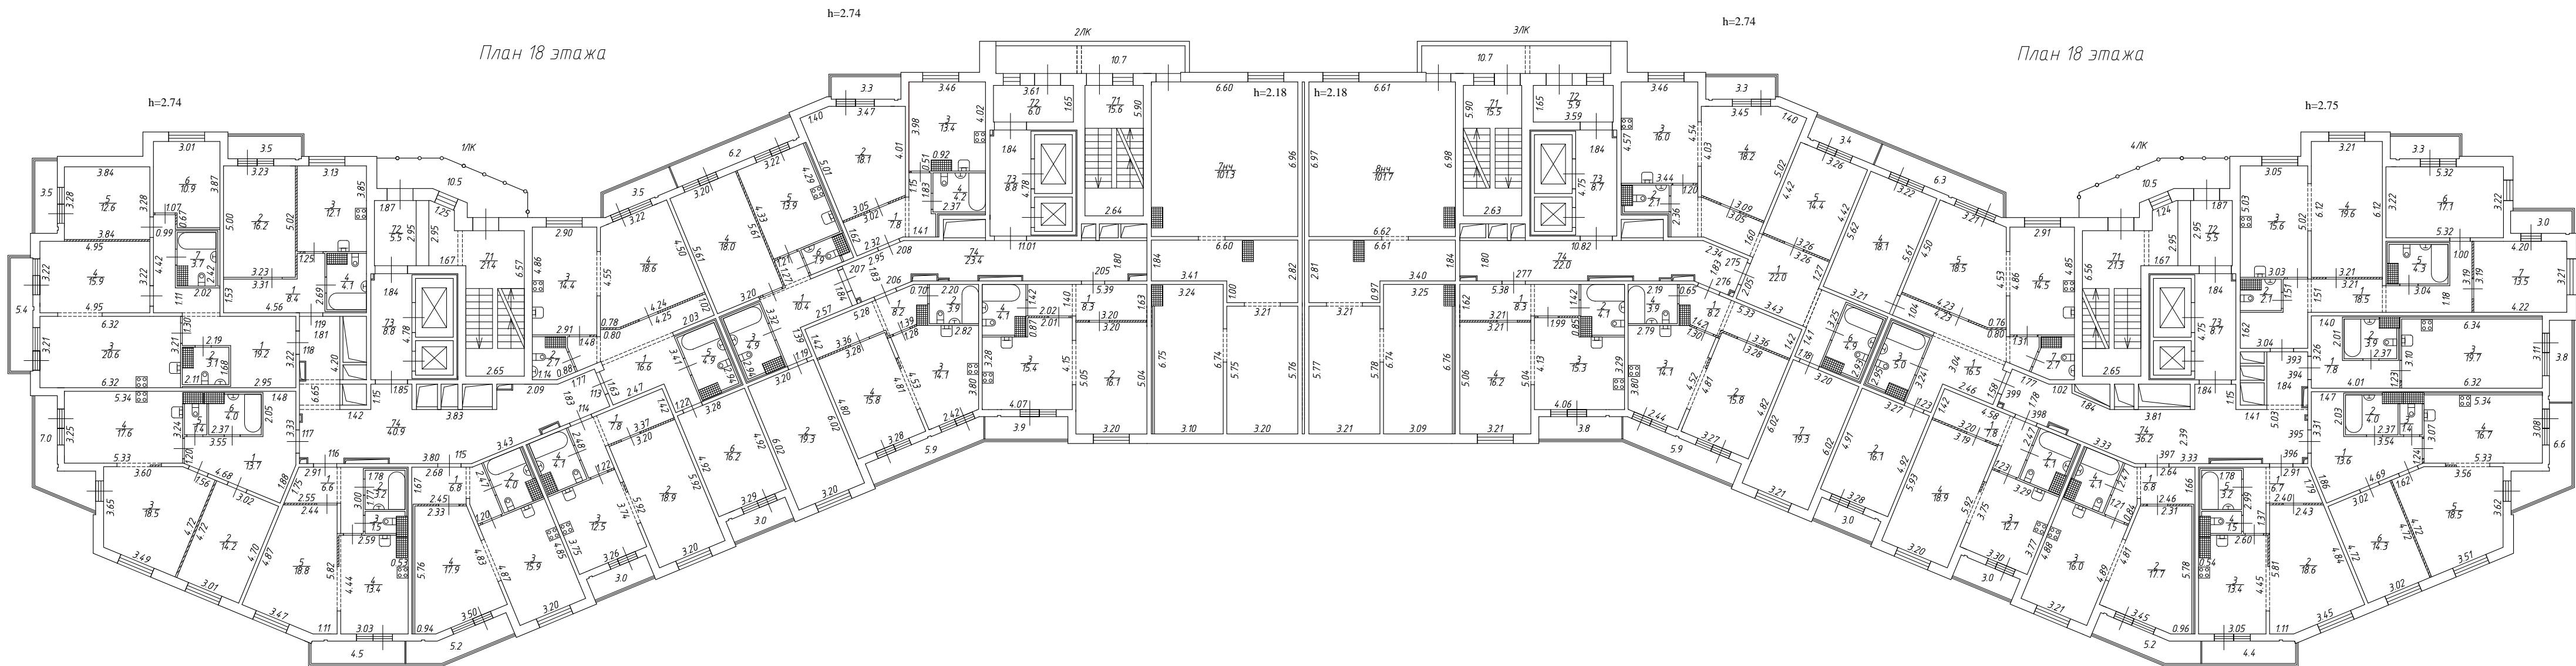

План технического этажа

ООО "ГЕО"			
Листов 22 Лист 19	Поэтажный план здания по адресу: Российская Федерация, Санкт-Петербург, внутригородское муниципальное образование Санкт-Петербурга муниципальный округ Комендантский аэродром, Коломяжский проспект, дом 11, строение 1 План 18 этажа и технического этажа		Масштаб 1:200
Дата	Исполнитель	Фамилия И.О.	Подпись
15.04.2024	Выполнил	Соболева Ю.В.	
15.04.2024	Проверил	Сковородин В.С.