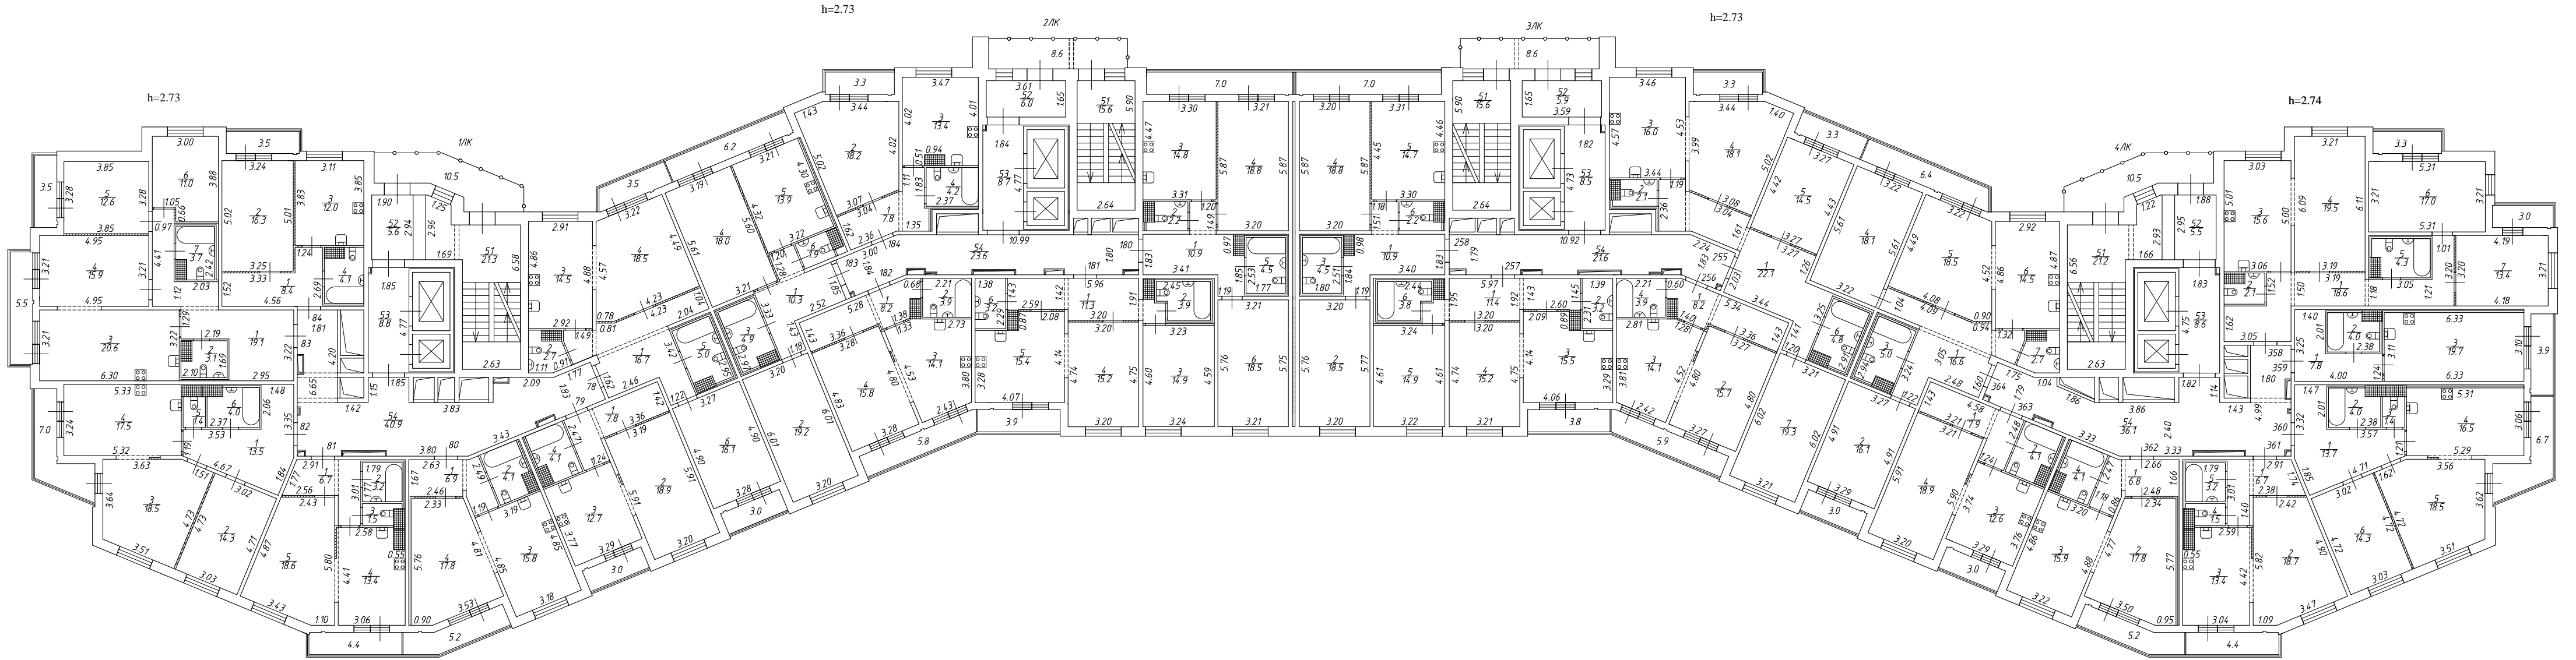

План 13 этажа

ООО "ГЕО"			
Листов 22 Лист 14	Поэтажный план здания по адресу: Российская Федерация, Санкт-Петербург, внутригородское муниципальное образование Санкт-Петербурга муниципальный округ Комендантский аэродром, Коломяжский проспект, дом 11, строение 1 План 13 этажа		Масштаб 1:200
Дата	Исполнитель	Фамилия И.О.	Подпись
15.04.2024	Выполнил	Соболева Ю.В.	
15.04.2024	Проверил	Сковородин В.С.