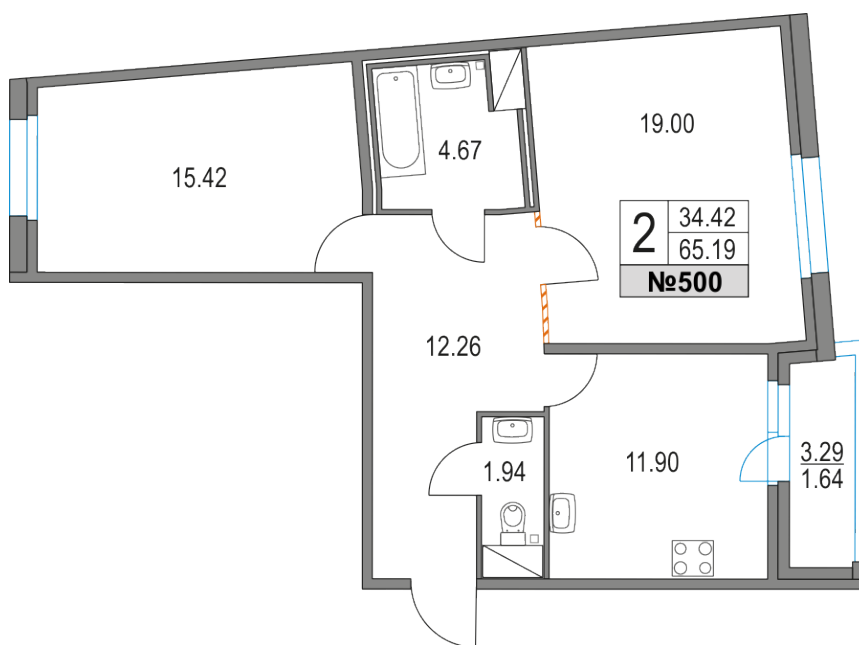

корпус

7

секция

12

этаж

Квартира
№ **500**

Площадь
65.19 м²

Стоимость при 100% оплате
15 830 406 руб.

242 835 руб./м²

Срок передачи ↗

2025 год

Расположение на этаже

Генплан квартала

Количество комнат	2
Жилая площадь, м ²	65.19
Площадь комнат, м ²	19,00+15,42
Площадь кухни, м ²	11,9
Базовая стоимость, руб.	17 589 339