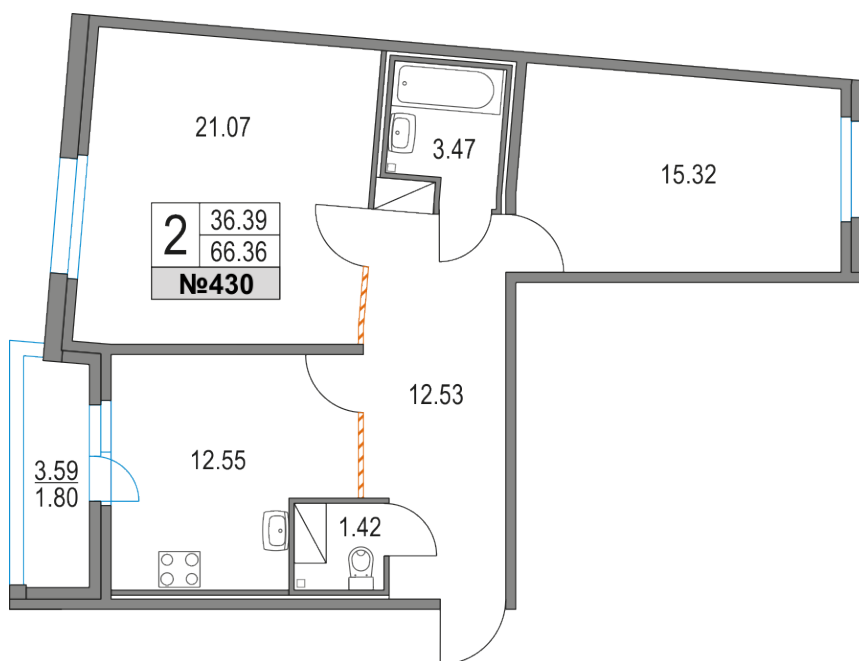

корпус

6

секция

13

этаж

Квартира
№ **430**

Площадь
66.36 м²

Стоимость при 100% оплате
15 829 189 руб.
238 535 руб./м²

Срок передачи ↗

Дом сдан

Расположение на этаже

Генплан квартала

Количество комнат	2
Жилая площадь, м ²	66.36
Площадь комнат, м ²	21,07+15,32
Площадь кухни, м ²	12,55
Базовая стоимость, руб.	15 829 189

На планировке указаны проектные площади. Фактические значения могут незначительно отличаться