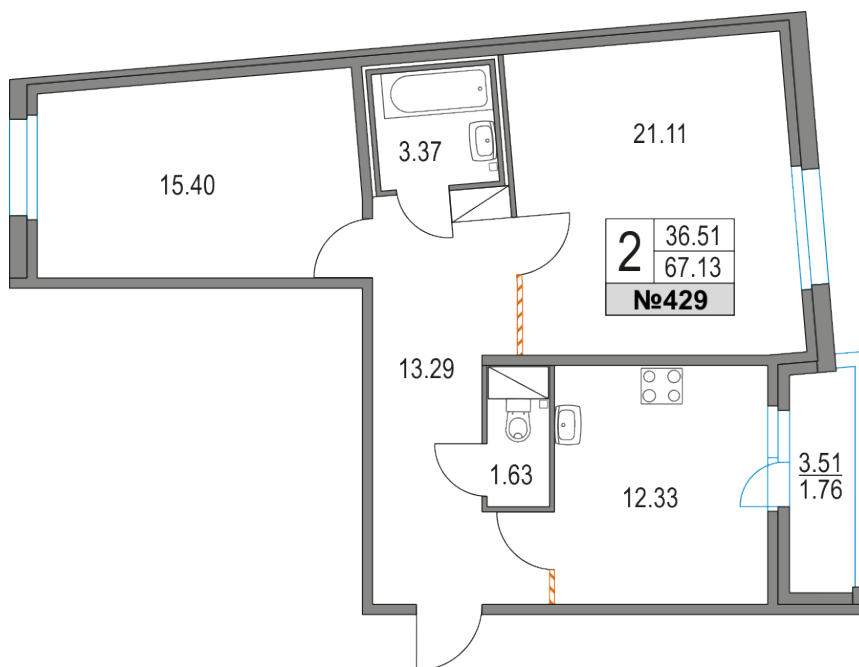

корпус

6

секция

12

этаж

Квартира
№ **429**

Площадь
67.13 м²

Стоимость при 100% оплате
16 317 925 руб.
243 079 руб./м²

Срок передачи ↗

Дом сдан

Расположение на этаже

Генплан квартала

Количество комнат	2
Жилая площадь, м ²	67.13
Площадь комнат, м ²	21,11+15,40
Площадь кухни, м ²	12,33
Базовая стоимость, руб.	16 317 925

На планировке указаны проектные площади. Фактические значения могут незначительно отличаться