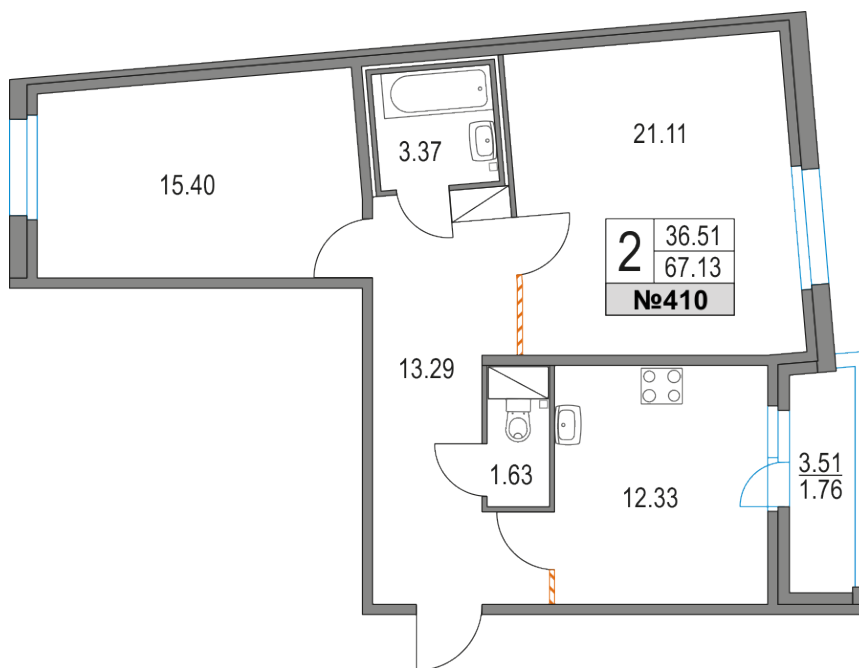

корпус

6

секция

8

этаж

Квартира
№ **410**

Площадь
67.13 м²

Стоимость при 100% оплате
16 050 458 руб.
239 095 руб./м²

Срок передачи ↗

Дом сдан

Расположение на этаже

Генплан квартала

Количество комнат	2
Жилая площадь, м ²	67.13
Площадь комнат, м ²	21,11+15,40
Площадь кухни, м ²	12,33
Базовая стоимость, руб.	16 050 458

На планировке указаны проектные площади. Фактические значения могут незначительно отличаться