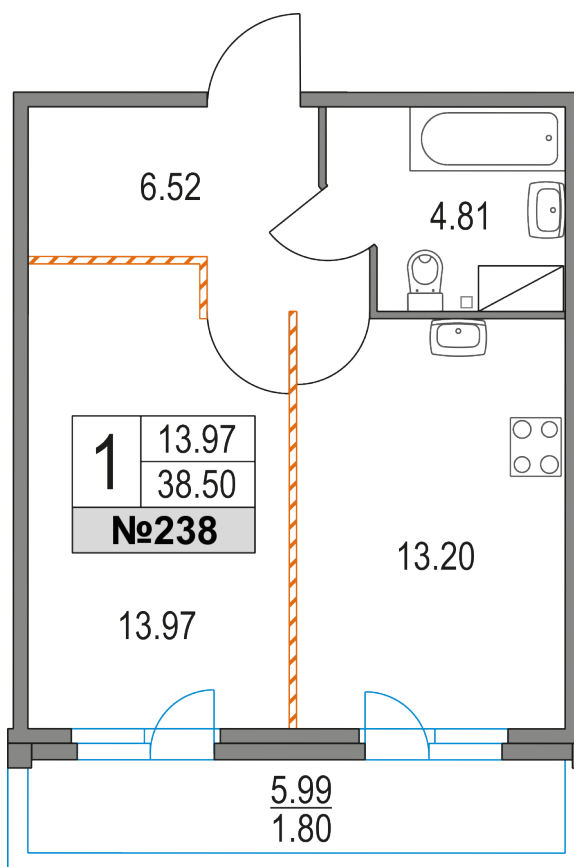

корпус

3

секция

13

этаж

Квартира
№ **238**

Площадь
38.5 м²

Стоимость при 100% оплате
11 900 809 руб.
309 112 руб./м²

Срок передачи ↗

Дом сдан

Расположение на этаже

Генплан квартала

Количество комнат	1
Жилая площадь, м ²	38.5
Площадь комнат, м ²	13,97
Площадь кухни, м ²	13,2
Базовая стоимость, руб.	11 900 809

На планировке указаны проектные площади. Фактические значения могут незначительно отличаться