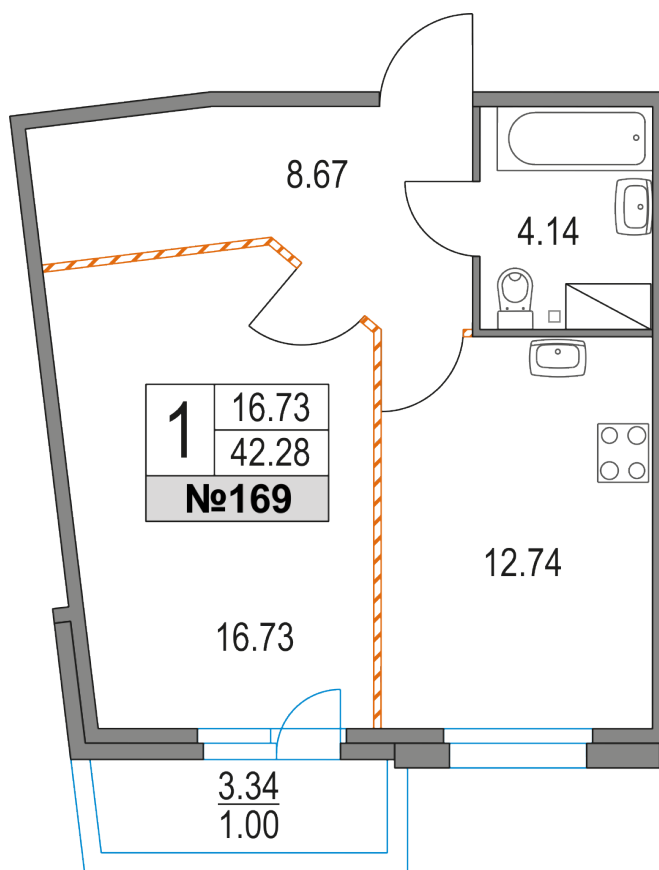

корпус

**2**

секция

**14**

этаж

Квартира  
№ **169**

Площадь  
**42.28** м<sup>2</sup>

Стоимость при 100% оплате  
**11 279 295** руб.

266 776 руб./м<sup>2</sup>

Срок передачи ↗

**2025 год**

Расположение на этаже

Генплан квартала

Количество комнат	<b>1</b>
Жилая площадь, м <sup>2</sup>	<b>42.28</b>
Площадь комнат, м <sup>2</sup>	<b>16,73</b>
Площадь кухни, м <sup>2</sup>	<b>12,74</b>
Базовая стоимость, руб.	<b>12 532 550</b>