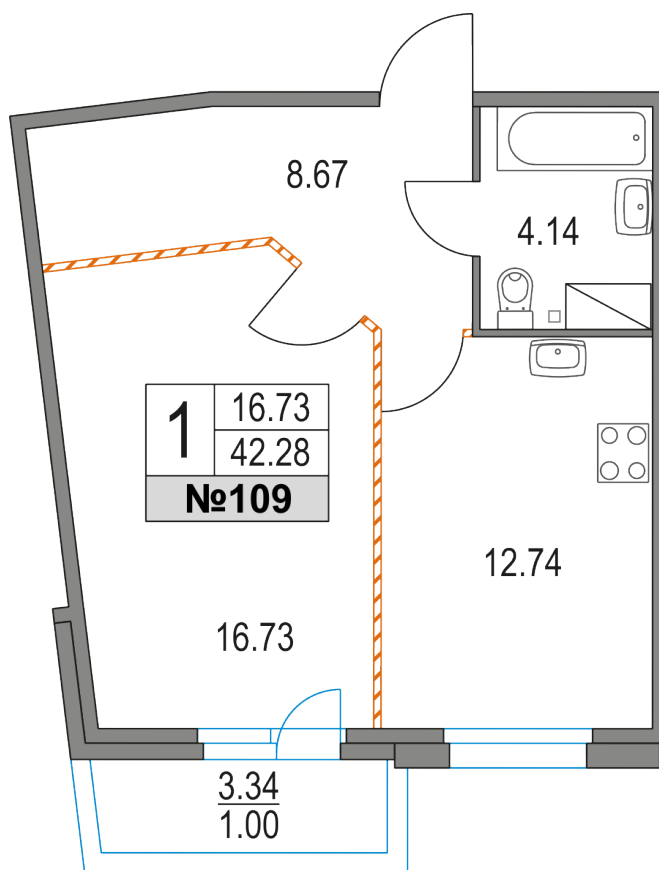

корпус

2

секция

2

этаж

Квартира
№ **109**

Площадь
42.28 м²

Стоимость при 100% оплате
10 799 808 руб.

255 435 руб./м²

Срок передачи ↗

Дом сдан

Расположение на этаже

Генплан квартала

Количество комнат	1
Жилая площадь, м ²	42.28
Площадь комнат, м ²	16,73
Площадь кухни, м ²	12,74
Базовая стоимость, руб.	10 799 808

На планировке указаны проектные площади. Фактические значения могут незначительно отличаться