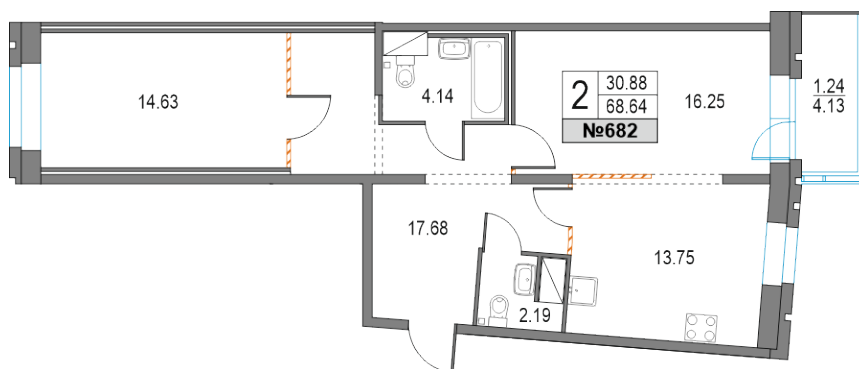

корпус

6

секция

2

этаж

Квартира
№ **682**

Площадь
68.64 м²

Стоимость при 100% оплате
15 519 171 руб.
226 095 руб./м²

Срок передачи ↗

2025 год

Расположение на этаже

Генплан квартала

Количество комнат	2
Жилая площадь, м ²	68.64
Площадь комнат, м ²	16,25+14,63
Площадь кухни, м ²	13,75
Базовая стоимость, руб.	17 243 523