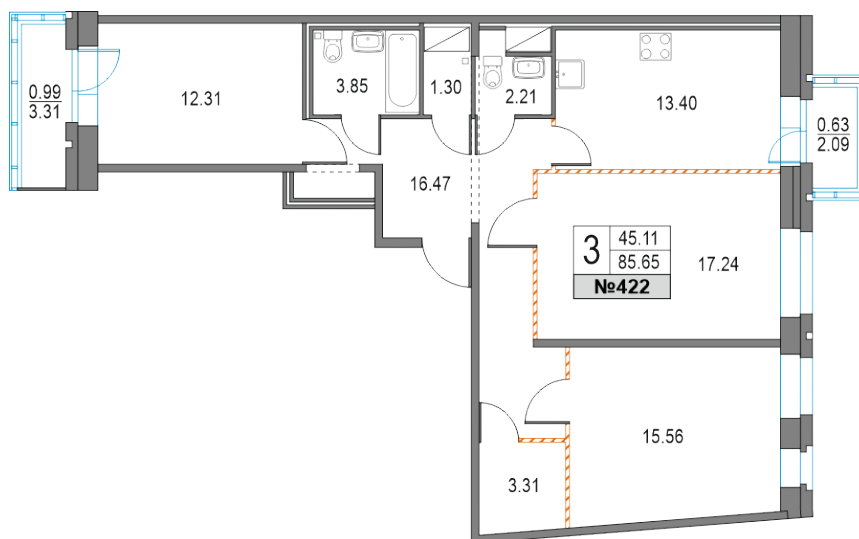

корпус

3

секция

15

этаж

Квартира
№ **422**

Площадь
85.65 м²

Стоимость при 100% оплате
15 159 000 руб.

176 988 руб./м²

Срок передачи ↗

2025 год

Расположение на этаже

Генплан квартала

Количество комнат	3
Жилая площадь, м ²	85.65
Площадь комнат, м ²	17,24+15,56+12,31
Площадь кухни, м ²	13,4
Базовая стоимость, руб.	16 843 333