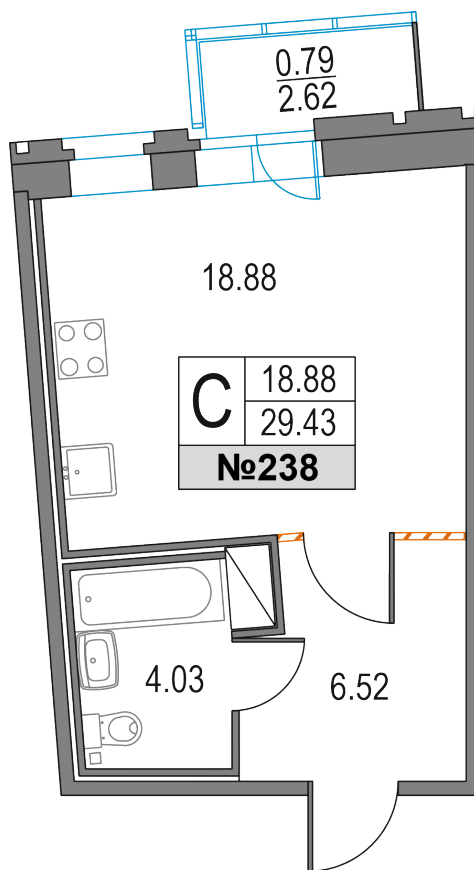

корпус

**2**

секция

**18**

этаж

Срок передачи ↗

**2025 год**

Расположение на этаже

Генплан квартала

Квартира  
№ **238**

Площадь  
**29.43** м<sup>2</sup>

Стоимость при 100% оплате  
**7 203 000** руб.  
244 750 руб./м<sup>2</sup>

Количество комнат	Студия
Жилая площадь, м <sup>2</sup>	<b>29.43</b>
Площадь комнат, м <sup>2</sup>	<b>18,88</b>
Площадь кухни, м <sup>2</sup>	
Базовая стоимость, руб.	<b>8 003 333</b>