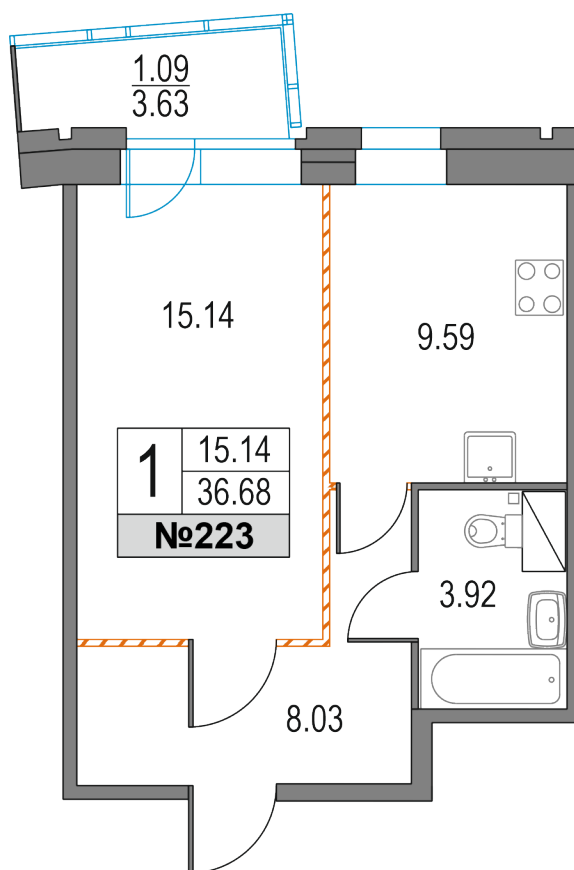

корпус

2

секция

16

этаж

Квартира
№ **223**

Площадь
36.68 м²

Стоимость при 100% оплате
11 227 180 руб.
306 085 руб./м²

Срок передачи ↗

Дом сдан

Расположение на этаже

Генплан квартала

Количество комнат	1
Жилая площадь, м ²	36.68
Площадь комнат, м ²	15,14
Площадь кухни, м ²	9,59
Базовая стоимость, руб.	11 227 180

На планировке указаны проектные площади. Фактические значения могут незначительно отличаться