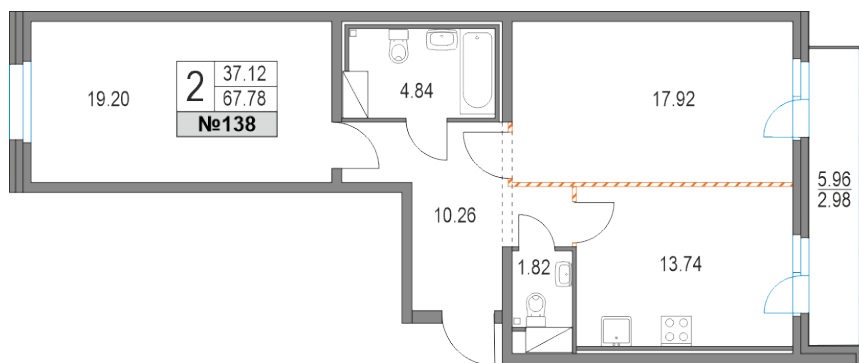

корпус

2

секция

4

этаж

Квартира
№ **138**

Площадь
67.8 м²

Стоимость при 100% оплате
23 057 321 руб.
340 078 руб./м²

Срок передачи ↗

Дом сдан

Расположение на этаже

Генплан квартала

Количество комнат	2
Жилая площадь, м ²	67.8
Площадь комнат, м ²	19,20+17,92
Площадь кухни, м ²	13,74
Базовая стоимость, руб.	23 057 321

На планировке указаны проектные площади. Фактические значения могут незначительно отличаться