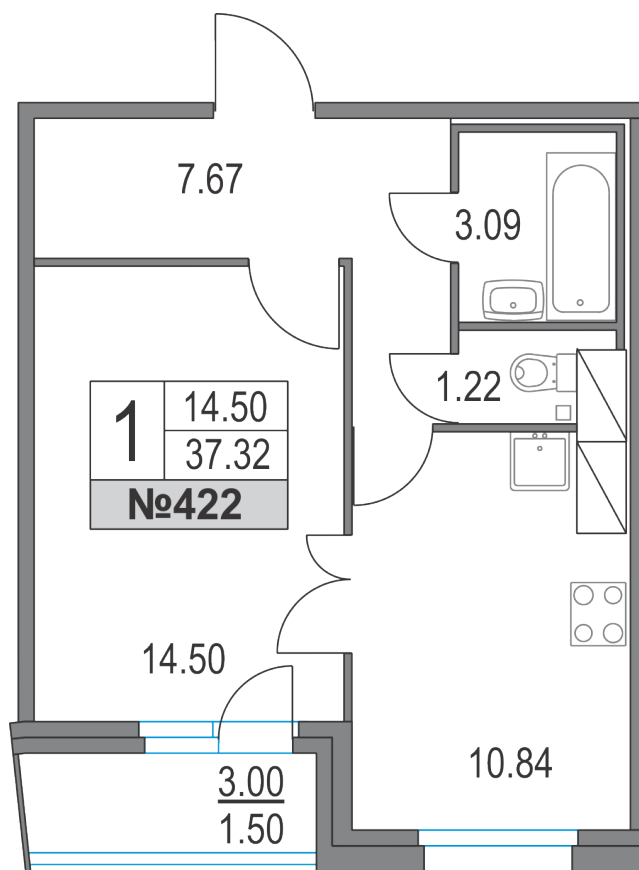

корпус

4

секция

21

этаж

Квартира
№ **422**

Площадь
37.32 м²

Стоимость при 100% оплате
9 661 000 руб.
258 869 руб./м²

Срок передачи ↗

Дом сдан

Расположение на этаже

Генплан квартала

| | |
|--------------------------------|------------------|
| Количество комнат | 1 |
| Жилая площадь, м ² | 37.32 |
| Площадь комнат, м ² | 14.5 |
| Площадь кухни, м ² | 10.84 |
| Базовая стоимость, руб. | 9 661 000 |