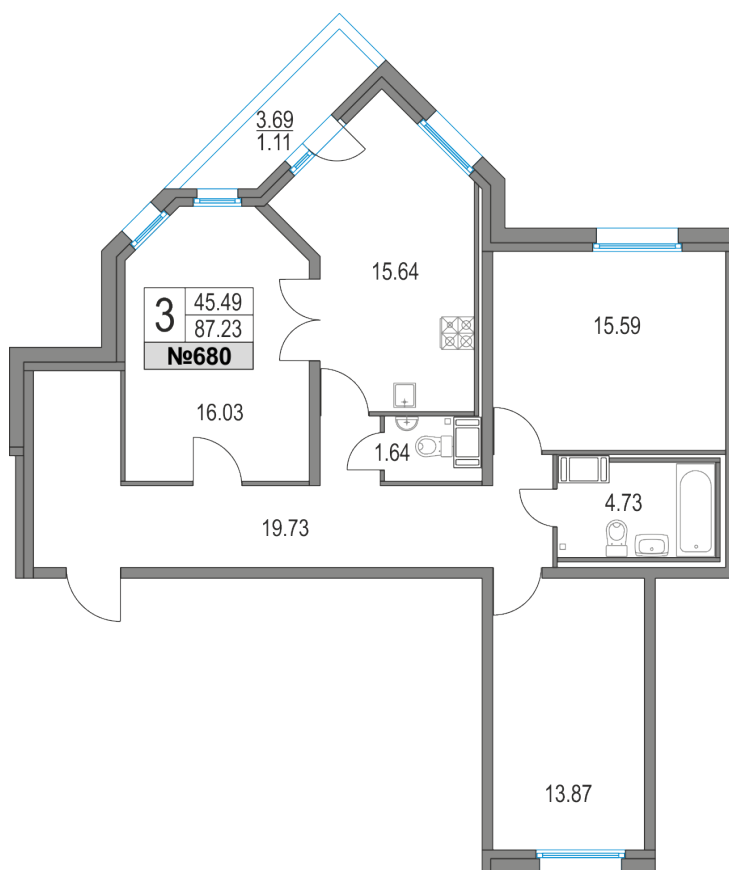

корпус

**6**

секция

**4**

этаж

Квартира  
№ **680**

Площадь  
**87.23** м<sup>2</sup>

Стоимость при 100% оплате  
**16 364 000** руб.  
187 596 руб./м<sup>2</sup>

Срок передачи ↗

**Дом сдан**

Расположение на этаже

Генплан квартала

Количество комнат	<b>3</b>
Жилая площадь, м <sup>2</sup>	<b>87.23</b>
Площадь комнат, м <sup>2</sup>	<b>16,03+15,59+13,87</b>
Площадь кухни, м <sup>2</sup>	<b>15.64</b>
Базовая стоимость, руб.	<b>16 364 000</b>