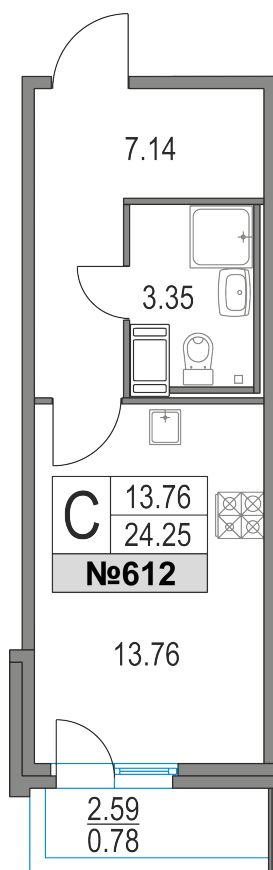

корпус

**5**

секция

**13**

этаж

Квартира  
№ **612**

Площадь  
**24.25** м<sup>2</sup>

Стоимость при 100% оплате  
**8 244 091** руб.  
339 963 руб./м<sup>2</sup>

Срок передачи ↗

**Дом сдан**

Расположение на этаже

Генплан квартала

Количество комнат	Студия
Жилая площадь, м <sup>2</sup>	<b>24.25</b>
Площадь комнат, м <sup>2</sup>	<b>13,76</b>
Площадь кухни, м <sup>2</sup>	<b>0</b>
Базовая стоимость, руб.	<b>8 244 091</b>