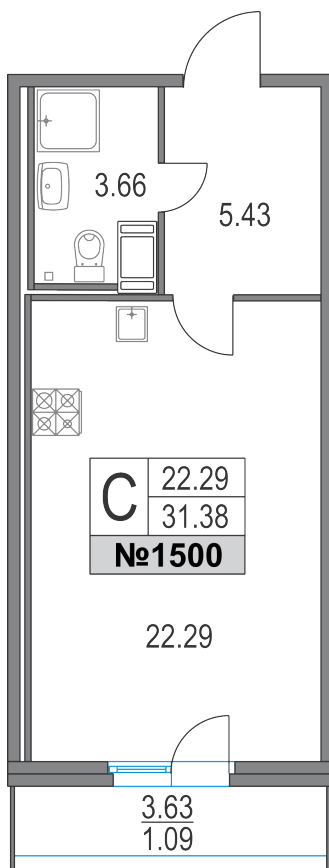

корпус

11

секция

13

этаж

Квартира
№ **1500**

Площадь
31.38 м²

Стоимость при 100% оплате
7 977 160 руб.
254 212 руб./м²

Срок передачи ↗

Дом сдан

Расположение на этаже

Генплан квартала

Количество комнат	Студия
Жилая площадь, м ²	31.38
Площадь комнат, м ²	22,29
Площадь кухни, м ²	0
Базовая стоимость, руб.	7 977 160