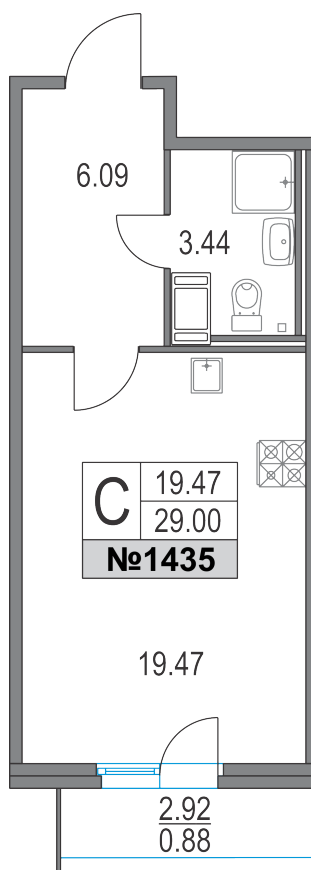

корпус

10

секция

25

этаж

Квартира
№ **1435**

Площадь
29 м²

Стоимость при 100% оплате
8 162 000 руб.
281 448 руб./м²

Срок передачи ↗

2023 год

Расположение на этаже

Генплан квартала

Количество комнат	Студия
Жилая площадь, м ²	29
Площадь комнат, м ²	19,47
Площадь кухни, м ²	0
Базовая стоимость, руб.	9 068 888