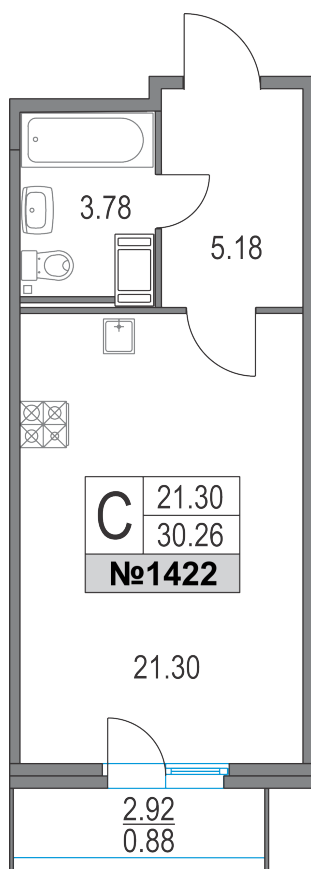

корпус

10

секция

23

этаж

Квартира
№ **1422**

Площадь
30.26 м²

Стоимость при 100% оплате
8 048 000 руб.
265 962 руб./м²

Срок передачи ↗

Дом сдан

Расположение на этаже

Генплан квартала

Количество комнат	Студия
Жилая площадь, м ²	30.26
Площадь комнат, м ²	21,3
Площадь кухни, м ²	0
Базовая стоимость, руб.	8 048 000