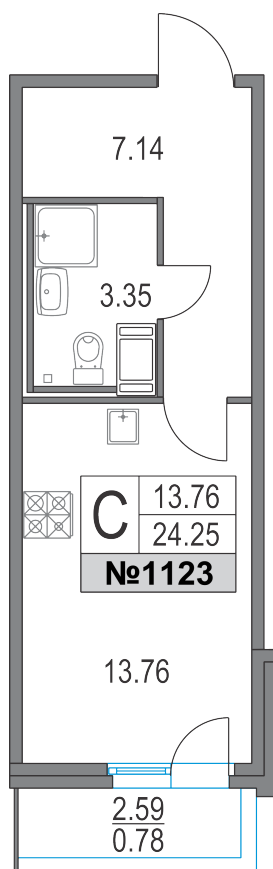

корпус

8

секция

19

этаж

Квартира
№ **1123**

Площадь
24.25 м²

Стоимость при 100% оплате
7 718 000 руб.
318 268 руб./м²

Срок передачи ↗

Дом сдан

Расположение на этаже

Генплан квартала

Количество комнат	Студия
Жилая площадь, м ²	24.25
Площадь комнат, м ²	13,76
Площадь кухни, м ²	0
Базовая стоимость, руб.	7 718 000