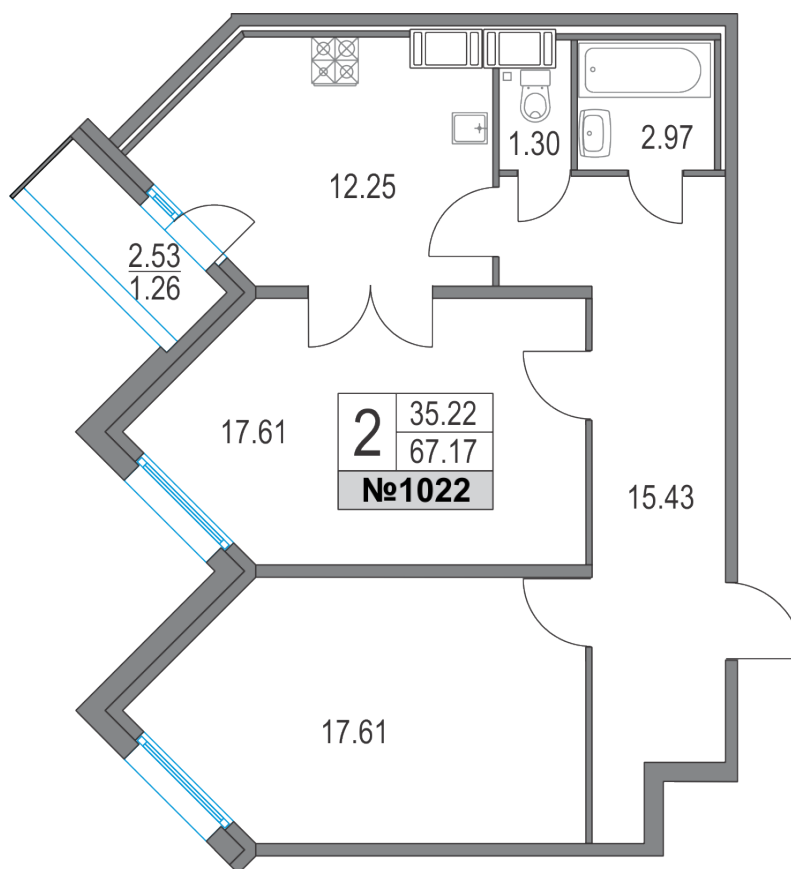

корпус

7

секция

24

этаж

Квартира
№ **1022**

Площадь
67.17 м²

Стоимость при 100% оплате
14 398 000 руб.
214 352 руб./м²

Срок передачи ↗

2023 год

Расположение на этаже

Генплан квартала

Количество комнат	2
Жилая площадь, м ²	67.17
Площадь комнат, м ²	17,61+17,61
Площадь кухни, м ²	12.25
Базовая стоимость, руб.	15 997 777